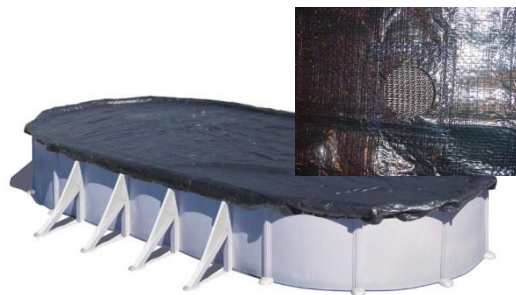

# COUVERTURES POUR L'HIVER

# COPERTURA INVERNALE

Bâche d'hiver pour piscines en bois. Elle fournit une protection contre le gel, les saletés et évite le risque de chutes

Copertura invernale per piscina in legno. Protegge dal gelo, dalla sporcizia e previene le cadute

Référence	CIPROV731P premium
Description	Couvertures d'hiver pour piscines ovale e hiut
Matière	Polyéthylène
Mesure / poids	820 X 460 cm/ 4,2 kg
Couleur	Noir
Épaisseur bâches	180 g/m <sup>2</sup>

Codice articolo	CIPROV731P premium
Descrizione	Copertura invernale per piscina ovale y otto
Materiale	Polietilene
Misura / peso	820 X 460 cm/ 4,2 kg
Colore	Nero
Dimensione coperture	180 g/m <sup>2</sup>