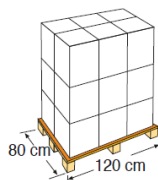

610 x 375 x 132 cm

FPROV617

LINER GRESITE para piscina de acero LINER MOSAICATO per piscine in acciaio

MATERIAL MATERIAL
PVC PVC

MEDIDA MISURA
610 x 375 x 132 cm

PESO PESO
26,500 Kg

COLOR COLORE
Gresite Mosaicato

ESPEJOR LINER DIMENSIONE
50/100

INSTALACIÓN INSTALLAZIONE
Sistema colgante
Con barra di
agganciamento

ENVASE Y PALETIZADO IMBALLAGGIO E PALET

TIPO TIPO
Caja con etiqueta
Scatola con
etichetta

MEDIDAS MISURA
51 X 25 X 42 cm

UNIDADES UNITÀ
1

VOLUMEN VOLUME
0,053 m³

PESO PESO
27.5 Kg

TIPO TYPE
Europeo
European

UNIDADES UNITÀ
18 und/pallet

VOLUMEN VOLUME
1,34 m³

DISTRIBUCIÓN PALET DISTRIBUZIONE DI PALLET
3 capas-strati x 6
Embalajes/imbballaggio 18

MEDIDAS MISURA
120 X 80 X 140 cm

PESO PESO
515 Kg

GARANTÍA GARANZIA

*Salvo ampliación de garantía dependiendo del país.

*Ad eccezione dell'estensione della garanzia a seconda del paese.

CÓDIGO EAN CODICE EAN