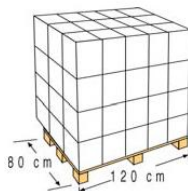

SKIMMER [SKIMMER

Skimmer + buse de
refoulement. Couleur
blanc

Skimmer +
bocchetta. Colour
bianco

Référence	AR100
Description	Skimmer + buse de refoulement
Mesure	21.5 x 20.5 cm
couleur	Blanc

Codice articolo	AR100
Descrizione	Skimmer + bocchetta
Measure	21.5 x 20.5 cm
Colour	Bianco

EMBALLAGE IMBALLAGGIO

Type Tipo	Bande carton / Cartone
Unité Unità	1
Mesure Misura	27 X 22 X 35 cm
Volume Volume	0,0208 m ³
Poids Peso	1,9 kg

MIS SUR PALETTE PALLET

Type Tipo	Européen / Europeo
Unité Unità	60 und/pallet
Mesure Misura	120 X 80 X 155 cm
Distribution pallet / Composizione pallet	4 couches/strati X 15 emballage/Imballi: 60
Volume Volume	1,488 m ³
Poids Peso	127,75 kg