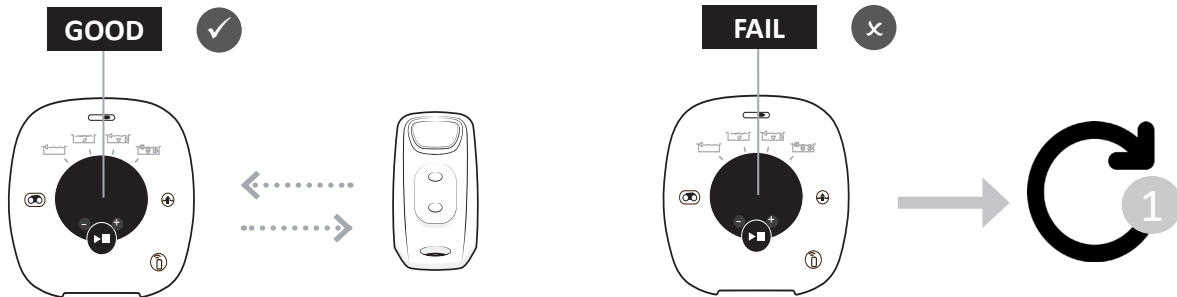

4

EUROPE : ZPCE - ZA La Balme - 31450 Belberaud - S.A.S.U. au capital de 1 247 140 € / SIRET 395 068 679 00046 / RCS TOULOUSE
USA: Zodiac Pool Systems LLC. 2882 Whiptail Loop East #100, Carlsbad, CA 92010
CANADA: Zodiac Pool Systems Canada, Inc. 2-3365 Mainway, Burlington ON L7M 1A6 Canada
AUSTRALIA: Fluidra Group Australia Pty Ltd. 1 Herbert Place, Smithfield NSW. PO Box 7238 Wetherill Park NSW 1851, Australia