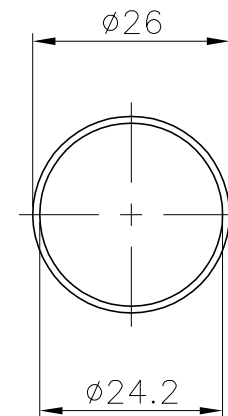

VÁLIDO SÓLO PARA INFORMACIÓN

ESCALA 1:1

CÓDIGO	LONGITUD TUBOS	LONGITUD MANGOS
01359	2 m	DE 2 A 4 m
01360	2,5 m	DE 2,5 A 5 m

ESCALA 1:1

Modificacio	Tolerancia general:		Material:	Aluminio / Plástico azul	Nºpeces:	
			Denomin.	MANGO TELESCÓPICO CONEXIÓN PALOMILLAS	Format: A4	
	Dibuixat	13.03.03	GRD	Conjunt:	Escala: 1:2	
	Comprovat	13.03.03	J.Morral		Revisio: 0	
Pos.			 		Codi:	
					Substítueix a:	Data
			Substítueix a:	Data		