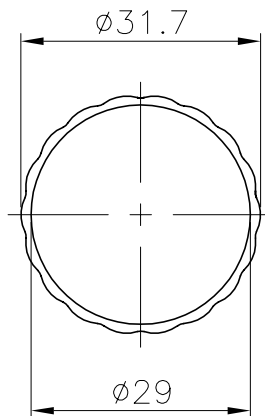

VÁLIDO SÓLO PARA INFORMACIÓN

ESCALA 1:1

CÓDIGO	LONGITUD TUBOS	LONGITUD MANGOS
01359	2 m	DE 2 A 4 m
01360	2,5 m	DE 2,5 A 5 m

ESCALA 1:1

Modificacio	Tolerancia general:		Material:	Aluminio / Plástico azul	Nºpeces:	
			Denomin.	MANGO TELESCÓPICO CONEXIÓN PALOMILLAS	Format: A4	
	Dibuixat	13.03.03	GRD	Conjunt:	Escala: 1:2	
	Comprovat	13.03.03	J.Morral		Revisio: 0	
Pos.			 		Codi:	
					Substítueix a:	Data
			Substítueix a:	Data		