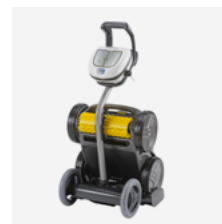

LA POTENCIA DEFINITIVA

OV 3400

VORTEX™

1 ASPIRACIÓN CICLÓNICA ULTRAPOTENTE Y CONSTANTE

Los ingenieros de Zodiac® crearon los primeros limpiafondos del mercado **con aspiración ciclónica**. La tecnología de aspiración ciclónica consiste en crear un remolino de gran potencia dentro del filtro, que mantiene en suspensión la suciedad, evitando que se pegue en las paredes del filtro y quede obstruido manteniendo **así el rendimiento de limpieza**.

3 CAPACIDAD DE ASPIRACIÓN EXTRA GRANDE

El limpiafondos OV 3400 garantiza una limpieza perfecta a gran escala. Gracias a **su boca de aspiración extra ancha** y a su filtro con una capacidad de 5 litros, el limpiafondos puede aspirar y almacenar todo tipo de residuos con un confort máximo de utilización.

ACCESORIOS INCLUIDOS

Unidad de control

Filtro de gran capacidad (5 L) fácil de limpiar

Carro de transporte

ACCESORIOS OPCIONALES

Filtro residuos muy finos,
filtro residuos finos,
filtro residuos gruesos,
y funda de protección.