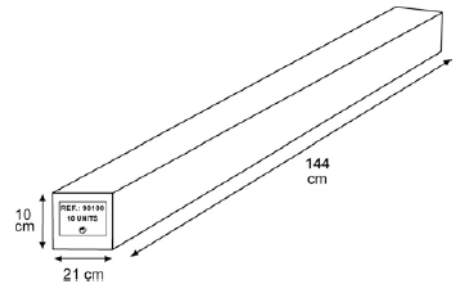

MANGOS TELESCÓPICOS [TELESCOPIC HANDLES

Facilita el acceso a zonas de la piscina a la vez el trabajo gracias a su medida regulable.

Telescopic handle
Facilitates access to pool areas

Referencia	90100	Reference	90100
Descripción	Mango telescópico 3,6m- CLIP ECO	Descripción	Telescopic handle. 3,6m – CLIP ECO
Medida envase/ Peso	144 x 5 x 5 cm/ 0,740 kg	Packaging measure / Weight	144 x 5 x 5 cm/ 0,740 kg

EMBALAJE OUTER BOX

Tipo Type	Cartoncillo / Cardboard
Unidades Units	10
Medidas Size	144 x 21 x 10 cm
Volumen Volume	0,030 m ³
Peso Weight	8 kg

PALETIZADO PALLET

Tipo type	Europeo/European
Unidades Units	600 und/palet
Distribución palet / Pallet distribution	11 plantas x 5 cajas base + 5 cajas de canto/ 11 floor x 5 boxes + 5 boxes edge Total embalajes: 60
Medidas Size	144 x 120 x 116 cm
Volumen Volume	1,987 m ³
Peso Weight	500 kg