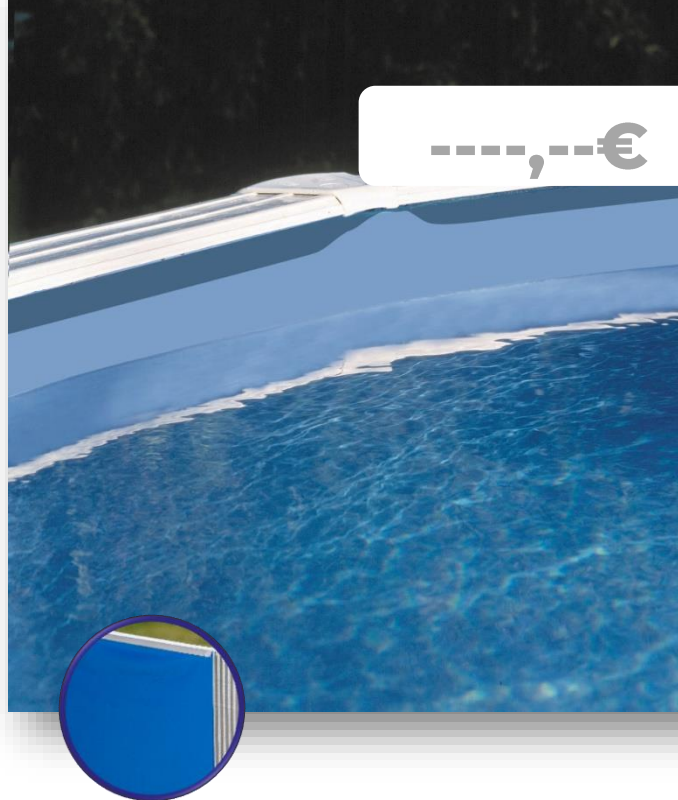

LINERS PISCINA DE ACERO

LINERS PER PISCINE CON PARETI IN ACCIAIO

El **liner** de piscina es el elemento que permite tener la estanqueidad del vaso de la piscina. GRE ofrece una gama amplia de **liner** de varios colores y espesores para responder a todas las necesidades de las gamas de piscinas GRE.

Il **liner** della piscina è l'elemento che rende il guscio della piscina impermeabile. GRE offre una vasta gamma di liner in vari colori e spessori per soddisfare tutte le esigenze delle gamme di piscine GRE..

Ø 420 x 120 cm

PR4213FE

LINER AZUL para piscina enterradas **BLU LINER** per piscine interrata

MATERIAL MATERIAL
PVC PVC

MEDIDA MISURA
Ø 420 x 120 cm

PESO PESO
22,400 Kg

COLOR COLORE
Azul Blu

ESPEJOR LINER DIMENSIONE
60/100