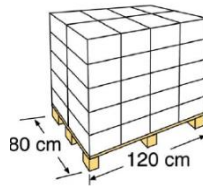

Référence	76050	Codice articolo	76050
Description	Hivernage	Descrizione	Trattamento per l'inverno
Mesure	8 x 8 x 24 cm	Misura	8 x 8 x 24 cm
Poids	1 L	Peso	1 L
Format	Liquide	Formato	Liquido

## MIS SUR PALETTE PALLET

Type Tipo	Bande carton / Cartone
Unité Unità	12
Mesure Misura	36 x 27 x 26 cm
Volume Volume	0,0252 m <sup>3</sup>
Poids Peso	13,75 kg

Type Tipo	Européen/Europeo
Unité Unità	480 und/pallet
Mesure Misura	120 X 80 X 145 cm
Distribution pallet / Distribuzione di pallet	5 couches/strati X 8 emballage /imballi: 40
Volume Volume	1,392 m <sup>3</sup>
Poids Peso	575,32 kg