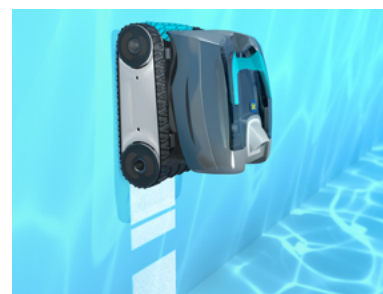

EFFICIENZA, PURA
E SEMPLICE!

OT 3290 TILE

TORNAX

1 PULIZIA EFFICACE DEL FONDO E DELLE PARETI

Il pulitore OT 3290 TILE garantisce **una pulizia efficace** del fondo e delle pareti della piscina in completa autonomia, grazie al suo movimento intelligente e la sua spazzola rotante, che rimuove tutti i detriti per poi raccogliarli.

2 LEGGERO, PER UNA MANEGGEVOLEZZA SENZA SFORZO

I robot della gamma TornaX™ sono i più leggeri (solo 5,5 kg) di tutti i pulitori Zodiac®. Il loro peso ridotto consente di maneggiarli in modo facile, rapido e senza sforzo.

3 FILTRO FACILE DA PULIRE

L'accesso al filtro dall'alto permette di sciacquarlo senza entrare in **contatto con lo sporco**.

INFORMAZIONI

Finestra trasparente

Cingoli

PER QUALI TIPI DI PISCINE?

1 PISCINE INTERRATE E FUORI TERRA A PARETI RIGIDE