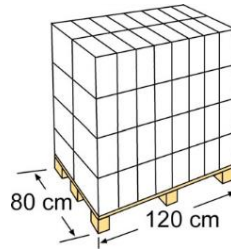

# CEPILLOS [ BRUSHES

El Cepillo 20 cm resulta ideal para limpiar el fondo de la piscina

20 cm brush is ideal for cleaning the bottom of the pool

<b>Referencia</b>	90125	<b>Reference</b>	90125
<b>Descripción</b>	Cepillo de 20 cm para limpiar el fondo de la piscina	<b>Descripción</b>	20 cm brush to clean the bottom of the pool
<b>Medida</b>	26 x 5 x 15 cm	<b>Measure</b>	26 x 5 x 15 cm
<b>Peso</b>	0,160 kg	<b>Weight</b>	0,160 kg

## EMBALAJE OUTER BOX

<b>Tipo Type</b>	Cartoncillo / Cardboard
<b>Unidades Units</b>	16- 1/4N display
<b>Medidas Size</b>	14,5 x 38.5 x 38.5 cm
<b>Volumen Volume</b>	0,021 m <sup>3</sup>
<b>Peso Weight</b>	3,06 kg

## PALETIZADO PALLET

<b>Tipo type</b>	Europeo/European
<b>Unidades Units</b>	432 und/palet
<b>Distribución palet / Pallet distribution</b>	4 capas/layer x 16 cajas/box Total embalajes: 64
<b>Medidas Size</b>	120 X 80 X 169 cm
<b>Volumen Volume</b>	1,62 m <sup>3</sup>
<b>Peso Weight</b>	218 kg