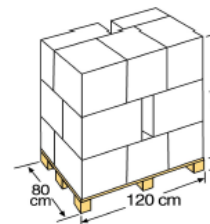

EMBALLAGE E MIS SUR PALETTE VERPAKKING EN PALLETISERING

TYPE TYPE
Boîte de couleur
gelithografeerde
doos

**MESURE
AFMETINGEN**
44 X 31 X 9,5 cm

TIPO TYPE
Boîte de carton
Kartonnen doos

**MESURE
AFMETINGEN**
46 X 34 X 51 cm

**UNITÉ
EENHEDEN**
1

**VOLUME
VOLUME**
0,013 m³

**UNITÉ
EENHEDEN**
5

**VOLUME
VOLUME**
0,079 m³

POIDS GEWICHT
3,140 Kg

POIDS GEWICHT
16,650 Kg

TYPE TYPE
Europeën
Europees

**DISTRIBUTION PALLET
PALLETDISTRIBUTIE**
3 couches-Hoogte x 5
emballage – Dozen: 15

**UNITÉ
EENHEDEN**
75 und/pallet

**VOLUME
VOLUME**
1,593 m³

MESURE AFMETINGEN
120 X 80 X 166 cm

POIDS GEWICHT
263 Kg