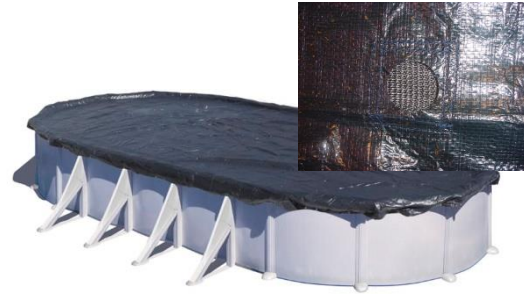

# CUBIERTA DE INVIERNO [ WINTER COVER

Cubierta de invierno para piscinas. Protege del hielo, de la suciedad y previene de las caídas

Winter cover for wooden pools Protects from ice, dirt and prevents from people falling in

<b>Referencia</b>	CIPROV821
<b>Descripción</b>	Cubierta de invierno para piscina ovalada y en forma de ocho
<b>Material</b>	Polietileno
<b>Medida/Peso</b>	930 X 560 cm/ 5,340 kg
<b>Color</b>	Negro
<b>Espesor cubierta</b>	120 g/m <sup>2</sup>

<b>Reference</b>	CIPROV821
<b>Descripción</b>	Oval and eight form isothermic cover for pools
<b>Material</b>	Polythene
<b>Measure/Weight</b>	930 X 560 cm/ 5,340 kg
<b>Colour</b>	Black
<b>thickness</b>	120 g/m <sup>2</sup>