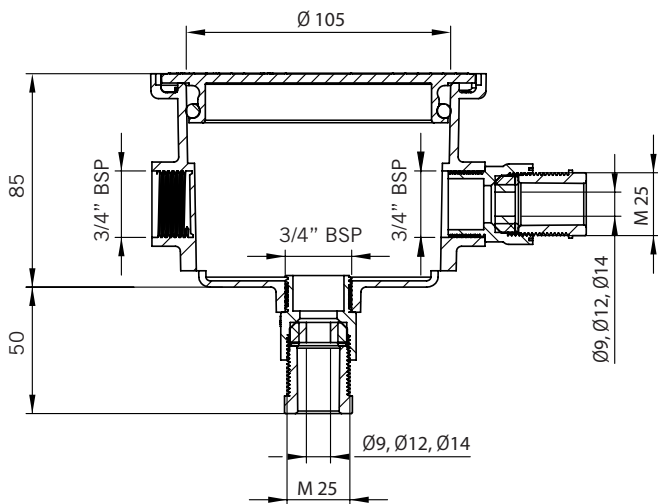

► CAJA DE CONEXIÓN / CONNECTION BOX

CL090

CL129

CL144

30825-15861

65215

DESCRIPCIÓN DEL PRODUCTO / PRODUCT DESCRIPTION

Fabricadas en ABS, compuesta de 2 entradas o salidas laterales de 3/4". Conexión inferior por rosca o encoladura. Incorporan acoplamiento de rosca 3/4" y M-25.

Made of ABS, composed of 2 inlets/outlets side 3/4". Bottom connection for threaded or gluing. Incorporate threaded coupling 3/4" and M-25.

## ► CARACTERÍSTICAS TÉCNICAS / TECHNICAL CHARACTERISTICS

CÓDIGO CODE	GRADO PROTECCIÓN PROTECTION LEVEL	CONEXIÓN INFERIOR LOWER CONNECTION	CONEXIÓN LATERAL SIDE CONNECTION	FIJACIÓN TAPA FASTENING COVER	COLOR COLOUR
30825	IP 66	Rosca 3/4" - Thread 3/4"	Rosca 3/4" - Thread 3/4"	Tornillos - Screws	
15861	IP 66	Rosca 3/4" - Thread 3/4"	Rosca 3/4" - Thread 3/4"	-	
65215	IP 66	Ø50	Rosca 3/4" - Thread 3/4"	-	   