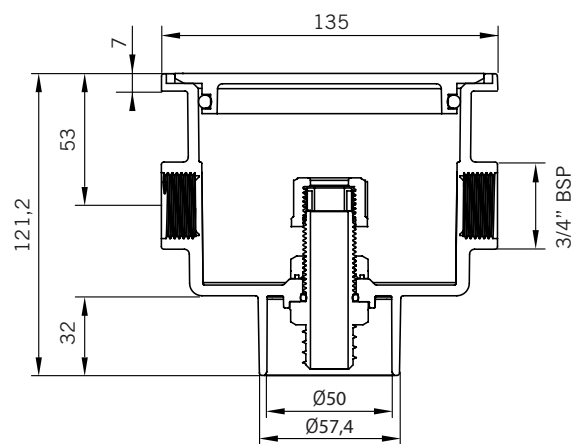

► CAJA DE CONEXIÓN / CONNECTION BOX

CL090

CL129

CL144

30825-15861

65215

DESCRIPCIÓN DEL PRODUCTO / PRODUCT DESCRIPTION

Fabricadas en ABS, compuesta de 2 entradas o salidas laterales de 3/4". Conexión inferior por rosca o encoladura. Incorporan acoplamiento de rosca 3/4" y M-25.

Made of ABS, composed of 2 inlets/outlets side 3/4". Bottom connection for threaded or gluing. Incorporate threaded coupling 3/4" and M-25.

## ► CARACTERÍSTICAS TÉCNICAS / TECHNICAL CHARACTERISTICS

CÓDIGO CODE	GRADO PROTECCIÓN PROTECTION LEVEL	CONEXIÓN INFERIOR LOWER CONNECTION	CONEXIÓN LATERAL SIDE CONNECTION	FIJACIÓN TAPA FASTENING COVER	COLOR COLOUR
30825	IP 66	Rosca 3/4" - Thread 3/4"	Rosca 3/4" - Thread 3/4"	Tornillos - Screws	
15861	IP 66	Rosca 3/4" - Thread 3/4"	Rosca 3/4" - Thread 3/4"	-	
65215	IP 66	Ø50	Rosca 3/4" - Thread 3/4"	-	   