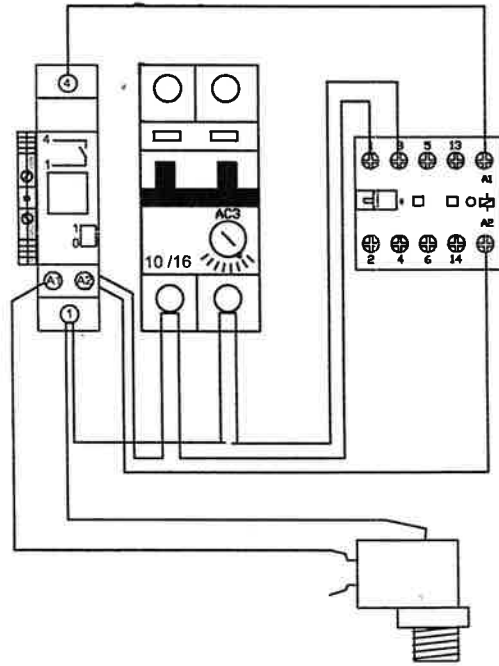

*Single phase control panel
 *Coffret de commande monophasé
 *Armario de maniobra monofasico
 *Quadro elettrico monofase
 *PN-Schaltung einphasig
 *Quadro electrico monofasico

Wiring diagram
 Schéma de branchement
 Esquema de conexion
 Schema di collegamento
 Anschluss schema
 Esquema de ligacoos

POWER SUPPLY
 ALIMENTATION
 230V (Ph+N+T)

NCC D2
 25456
ASTRALPOOL