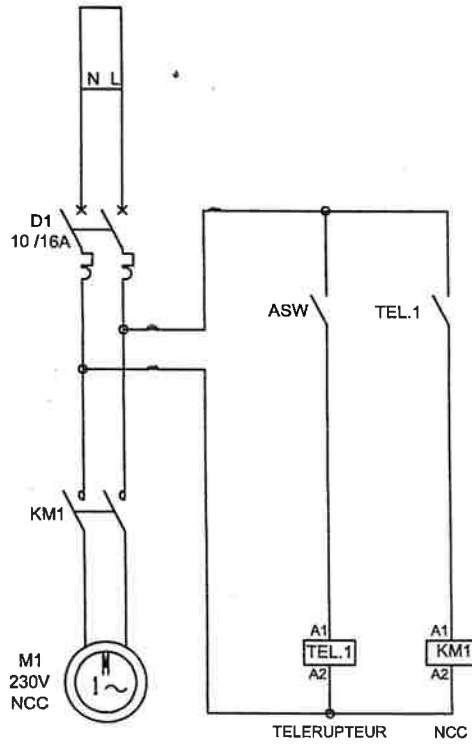

*Single phase control panel
 *Coffret de commande monophasé
 *Armario de maniobra monofasico
 *Quadro elettrico monofase
 *PN-Schaltung einphasig
 *Quadro electrico monofasico

Wiring diagram
 Schéma de branchement
 Esquema de conexion
 Schema di collegamento
 Anschluss schema
 Esquema de ligacoos

POWER SUPPLY
 ALIMENTATION
 230V (Ph+N+T)

NCC D2
 25456
ASTRALPOOL