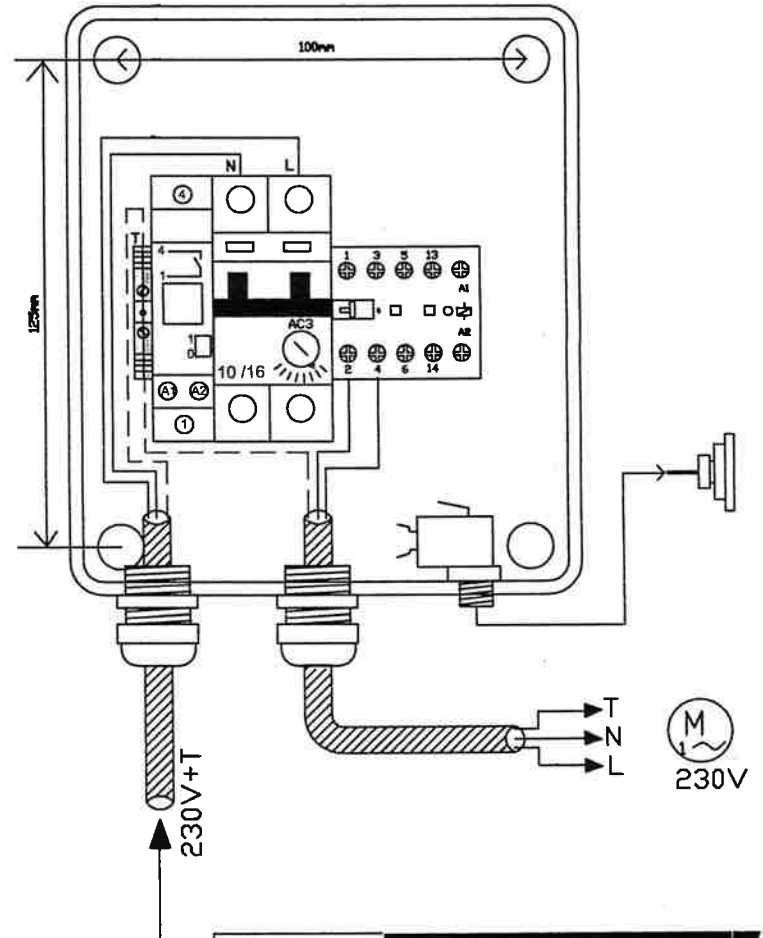

*Single phase control panel
 *Coffret de commande monophasé
 *Armario de maniobra monofasico
 *Quadro elettrico monofase
 *PN-Schaltung einphasig
 *Quadro electrico monofasico

Wiring diagram
 Schéma de branchement
 Esquema de conexion
 Schema di collegamento
 Anschluss schema
 Esquema de ligacoos

POWER SUPPLY
 ALIMENTATION
 230V (Ph+N+T)

NCC D2
 25456
ASTRALPOOL