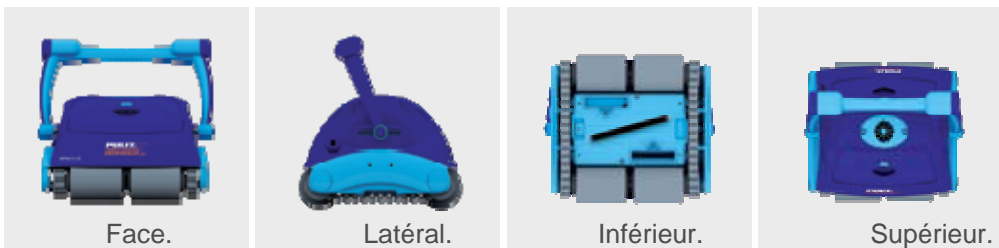

Avantages Robots PULIT+ ADVANCE +

Filtres tridimensionnels
Ce modèle intègre de série un nouveau filtre 3D ultrafin

Voyant lumineux
Indique si le filtre est plein.

Ouverture facile
Les filtres sont facilement accessibles depuis la partie supérieure du robot.

Mains propres
Pas de contact avec la saleté lors du nettoyage du filtre.

Brosses en PVA
Une qualité optimale pour une parfaite prise en main.

Brosse extra-puissante
Cette brosse nettoie même les joints du carrelage de la piscine.

Brosse vibrante
Une brosse extra puissante pour un nettoyage en profondeur

Buses d'aspiration réglables
Aspiration maximale.

Technologie Gyro

Ce nouveau système de navigation intelligente garantit un nettoyage en profondeur de la piscine. Il évite tout type d'obstacles et l'enroulement du câble.