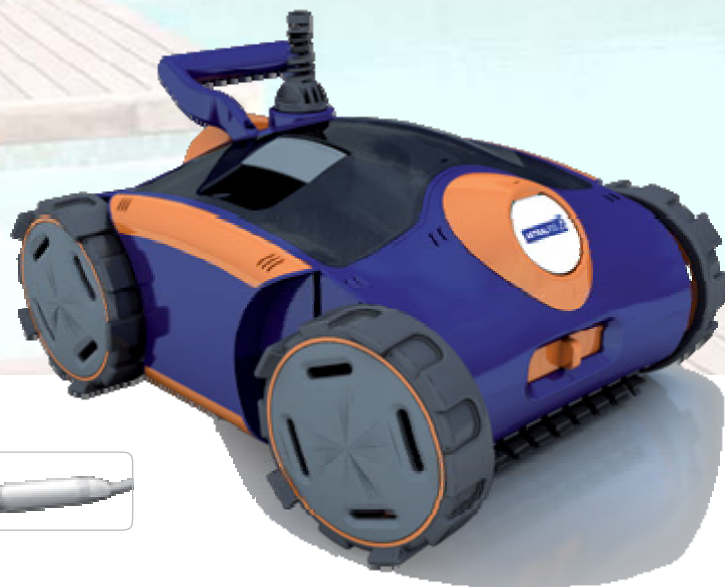

Avec la série R, les robots Astralpool inaugurent la technologie Gyro. Élégants, ergonomiques et faciles à utiliser, ils sont les plus avancés du marché.

Conception et puissance

100% design, tout simplement

Powered by
aquabot

Axe mécanique

AstralPool X5 est un robot à grande capacité d'aspiration, son design et ses roues de grande taille sont parfaits pour se déplacer facilement sur tout type de piscines allant jusqu'à 60 m².