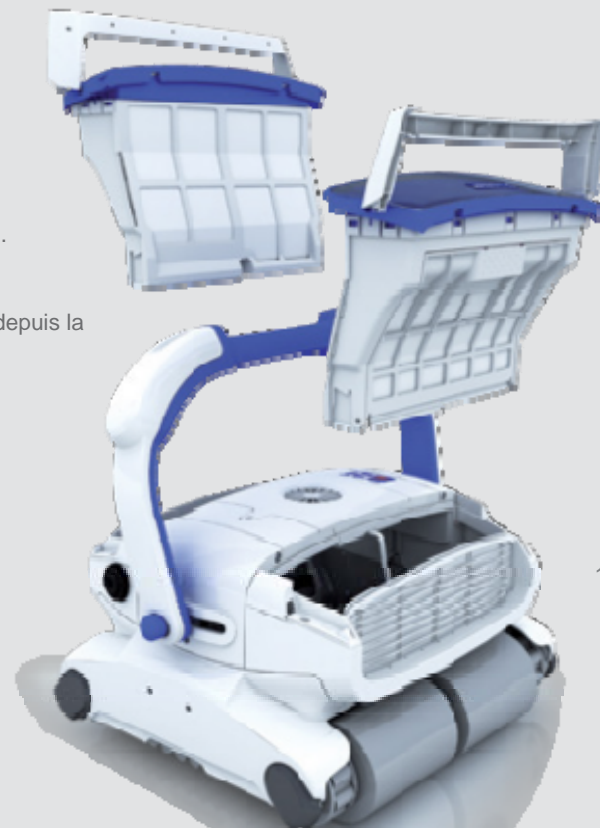

Indique si le filtre est plein.

Bonne visualisation

La fenêtre transparente permet de contrôler facilement le niveau de saleté.

Ouverture facile

Les filtres sont facilement accessibles depuis la partie supérieure du robot.

Mains propres

Pas de contact avec la saleté lors du nettoyage du filtre.

Brosses en PVA

Une qualité optimale pour une parfaite prise en main.

Brosse vibrante

Une brosse extra puissante pour un nettoyage en profondeur

Buses d'aspiration réglables

Aspiration maximale.

... et la meilleure technologie

Un nettoyage parfait à tout moment

GYRO

Ce nouveau système de navigation intelligente garantit un nettoyage en profondeur de la piscine. Il évite tout type d'obstacles et l'enroulement du câble.