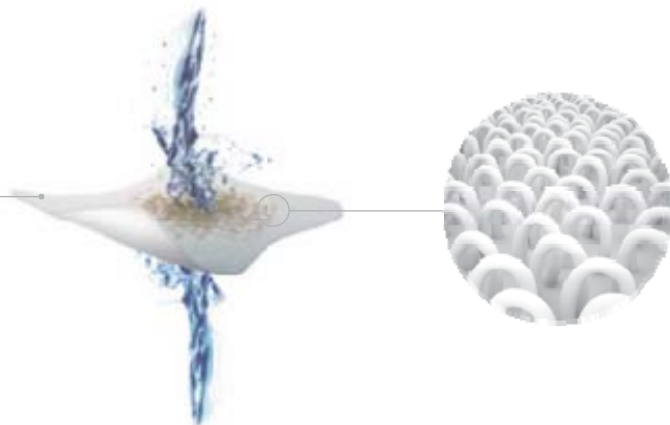

Filtre tridimensionnel

Technologie intelligente et filtration exceptionnelle

Nouveau filtre tridimensionnel

Les nettoyeurs AstralPool intègrent un nouveau filtre tridimensionnel.

Ce nouveau filtre à sac à tissu tridimensionnel est équipé de boucles qui attrapent les microparticules les plus petites. Un niveau de nettoyage jusqu'à 4 fois supérieur.

Technologie Gyro

Nettoyage intelligent, efficace et total

Exclusivité AstralPool, Gyro est un système de **navigation intelligente** qui garantit un nettoyage en profondeur de la piscine à chaque cycle. Il évite tout type d'obstacles et l'enroulement du câble d'alimentation.

Début

Fin

Un nettoyage en profondeur en un seul cycle.

Avantages

Le système Gyro scanne et mémorise la forme de votre piscine, afin d'éviter les obstacles et d'assurer un nettoyage en profondeur du sol, des parois et de la ligne de flottaison en un temps record.