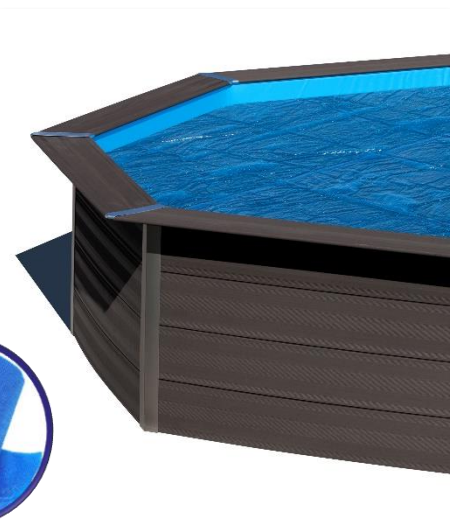

CUBIERTA VERANO

COPERTURA

ISOTERMICHE

Las **cubiertas de verano** se utilizan cuando nadie se está bañando y permiten **mantener el calor** del agua durante el día o la noche. Además, contribuyen a mantener la piscina libre de suciedad y mantener el agua de la piscina **limpia**, al dejar las partículas más grandes en la superficie

Le coperture estive si usano quando nessuno sta nuotando e aiutano a mantenere l'acqua calda durante il giorno o la notte. Aiutano anche a mantenere la piscina libera dallo sporco e a mantenere l'acqua della piscina pulita lasciando le particelle più grandi sulla superficie.

613 x 333 cm

CVKPCO66

PARA PISCINA de **COMPOSITE** ovalada **PER PISCINA IN COMPOSITE** ovale

MATERIAL MATERIALE
Polietileno Polietilene

MEDIDA MISURA
613 x 333 cm

PESO PESO
10 Kg

COLOR COLORE
Azul Blu

ESPEJOR CUBIERTA
DIMENSIONE COPERTURE
400 µ

CARACTERÍSTICA
CARACTÉRISTIQUE
Anti rayos UVA
NO UV material

ENVASE Y PALETIZADO IMBALLAGGIO E PALET

TIPO TIPO
Caja con etiqueta
Scatola con etichetta

MEDIDAS
MISURA
90 X 60 X 60 cm

UNIDADES
UNITÀ
1

VOLUMEN
VOLUME
0,32 m³