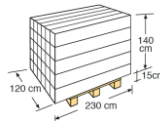

40L

SSP40

SOLARDUSCHE PVC mit **Fußwasserhahn** PVC SOLAR SHOWER with **Foot tap**

MAßE SIZE
34 X 26,6 X 220 cm

**FASSUNGSVERMÖGEN
CAPACITY**
40l

FORM FORM
Rund
Round

GEWICHT WEIGHT
12,600 Kg

MATERIAL MATERIAL
PVC
PVC

TYP TYPE
Karton
Carton box

MAßE SIZE
232 x 28 x 20 cm

**GEWICHT
WEIGHT**
2,30 Kg

**VOLUMEN
VOLUME**
0,13 m³

TYP TYPE
Europalette
Europallet

MAßE SIZE
232 x 120 x 155 cm

**GEWICHT
WEIGHT**
467 Kg

**VOLUMEN
VOLUME**
6,07 m³