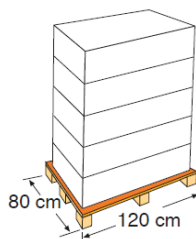

# ZUBEHÖR [ COMPLEMENTS

TECHNIKRAUM AUS WPC für COMPOSITE POOLS. Verbundstoff. Einfacher Einbau. Elegantes Design. Ein Schloss ist inbegriffen (als Kindersicherung).

TECHNICAL ROOM for COMPOSITE POOLS. Easy installation. Elegant design. A lock is included (as childrens security)

<b>Art.-Nr.</b>	TRCP96
<b>Beschreibung</b>	Technikraum für Composite Pools
<b>Masse</b>	80 x 60 x h= 89 cm
<b>Gewicht</b>	42,140 kg
<b>Eigenschaft</b>	Schloss

<b>Reference</b>	TRCP96
<b>Descripción</b>	Technical room for composite pools
<b>Measure</b>	80 x 60 x h= 89 cm
<b>Weight</b>	42,140 kg
<b>characteristics</b>	Key lock

## EINZELN PALETTE INDIVIDUAL PALET

<b>Typ Type</b>	Karton/ Carton box
<b>Anzahl Units</b>	1
<b>Masse Size</b>	120 x 80 x 44 cm
<b>Umfang Volume</b>	0,42 m <sup>3</sup>
<b>Gewicht Weight</b>	62,400 kg

## PALETTE PALLET

<b>Typ Type</b>	Europäisch/European
<b>Anzahl Units</b>	5 Stk. pro Palette
<b>Masse Size</b>	120 X 80 X 160 cm
<b>Umfang Volume</b>	1,53 m <sup>3</sup>
<b>Gewicht Weight</b>	272 kg