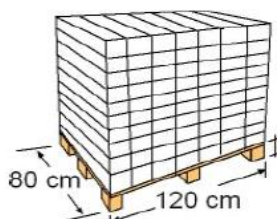

MESURE AFMETINGEN

15 X 6 X 51 cm

OUTPUT OUTPUT

24 V 0,35 A 8.4 W

POIDS GEWICHT

1,250 Kg

LONGUEUR DU CÂBLE

KABEL LENGTE
6,5 m

EMBALLAGE E MIS SUR PALETTE VERPAKKING EN PALLETISERING

TYPE TYPE

boîte de couleur
Lithografisch doosje

MESURE

AFMETINGEN
65 X 16 X 10 cm

UNITÉ

EENHEDEN

1

VOLUMEN VOLUME

0,0104 m³

POIDS GEWICHT

1,450 Kg

TYPE TYPE

Europeën
Europees

DISTRIBUTION PALLET

PALLETDISTRIBUTIE
10 couches-Hoogte x 7
emballage - Dozen : 70

UNITÉ EENHEDEN

70 und/pallet

VOLUMEN VOLUME

1,104 m³

MESURE

AFMETINGEN
120 x 80 x 115 cm

POIDS GEWICHT

221,5 Kg