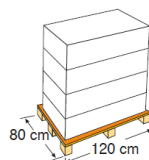

795 x 465 cm

CVP800

POUR PISCINE EN acier ovale : 800 x 470 cm **VOOR ovaal STALEN ZWEMBAD:** 800 x 470 cm

MATÉRIEL MATERIAAL
Polyéthylène Polyethyleen

MESURE AFMETINGEN
795 x 465 cm

POIDS GEWICHT
17,50 Kg

**MESURE
AFMETINGEN**
112 x 76 x 40 cm

**UNITÉ
EENHEDEN**
1

**VOLUME
VOLUME**
0,34 m³

**POIDS
GEWICHT**
20,200 Kg

TYPE TYPE
Europeën
Europees

**DISTRIBUTION PALLET
PALLETDISTRIBUTIE**
4 couches-Hoogtex 1 emballage
– Dozen: 4

**UNITÉ
EENHEDEN**
4 und/pallet

**MESURE
AFMETINGEN**
120 X 80 X 175 cm

**VOLUME
VOLUME**
1,68 m³

**POIDS
GEWICHT**
100,8 Kg

GARANTIE GARANTIE

*Sauf extension de garantie selon les pays.

*Behalve verlenging van de garantie afhankelijk van het land.