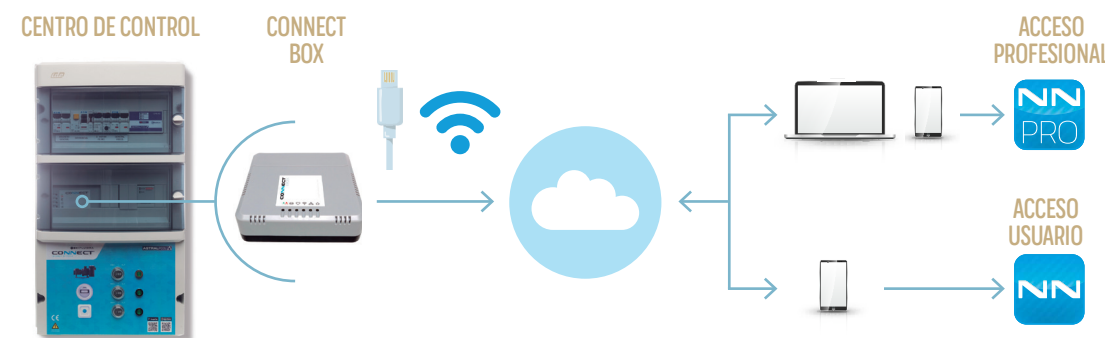

Le presentamos **Fluidra Connect, la domótica para su piscina**. Una aplicación gratuita para móvil, tableta y ordenador desarrollada por nuestro equipo de I+D que le permite realizar múltiples funciones de control, gestión y mantenimiento de varias piscinas y jardines a la vez de la manera más eficiente y sostenible.

PODRÁ AUMENTAR SU CARTERA DE CLIENTES

Fluidra Connect pone a su disposición un nuevo modelo de negocio más eficiente que le permitirá abarcar un mayor número de clientes y aumentar sus beneficios.

CÓMO FUNCIONA FLUIDRA CONNECT

Su funcionamiento es **fácil e intuitivo** y podrá utilizarlo desde cualquier lugar con su móvil, tableta u ordenador. Además podrá gestionar varias piscinas a la vez en la misma aplicación.

ARMARIO CONNECT AND GO

El cerebro de la piscina incluye todos los elementos de seguridad eléctrica y los interruptores de control. También incluye Connect Box, conectada a la nube a través de Wi-Fi o cable Ethernet.

PRODUCTOS FLUIDRA NN COMPATIBLES