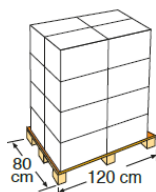

## 398 x 298 cm

## VERPACKUNG INNER PACKAGING

**TYP TYPE**  
Karton mit etikette  
Box with label

**MAßE SIZE**  
61 X 41 X 41 cm

**ANZAHL UNITS**  
1

**UMFANG VOLUME**  
0,105 m<sup>3</sup>

**GEWICHT WEIGHT**  
5,80 Kg

**TYP TYPE**  
Europäisch  
European

**ANZAHL UNITS**  
16 Stk./Palette  
16 Units/Pallet

**UMFANG VOLUME**  
1,72 m<sup>3</sup>

**EINTEILUNG DER PALETTE PALLET DISTRIBUTION**  
4 Lagen-layers x 4  
Kartons/Boxes : 16

**MAßE SIZE**  
120 X 80 X 180 cm