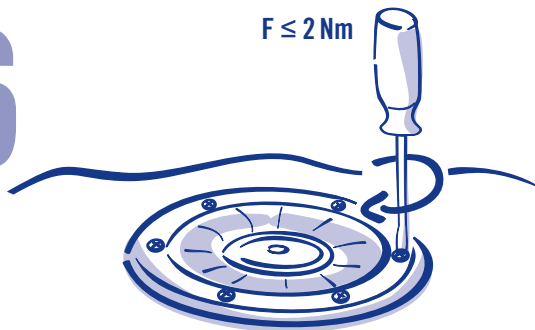

Flow			
00303	15863 / 15864		28230
00340			28231
20139			28501
20140			28502
22353			
Min. 1 m³/h	Position	Max. Flow 100%=14 m³/h	Max. 9.5 m³/h
	P1	36%	
Max. 12 m³/h	P2	100%	
	P3	65%	

6