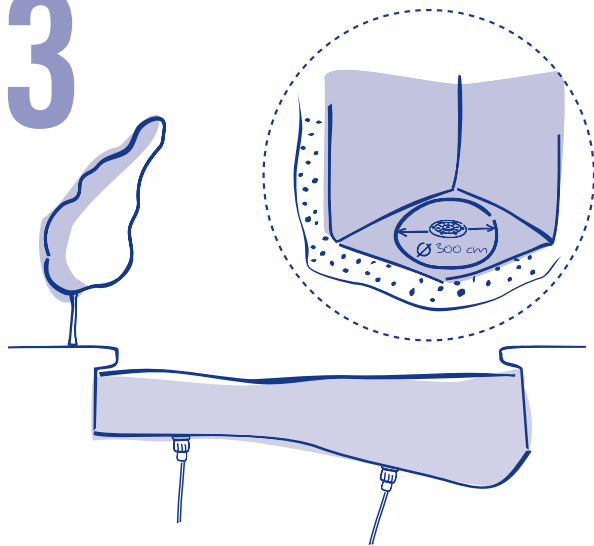

# 5

Flow			
00303	15863 / 15864		28230
00340			28231
20139			28501
20140			28502
22353			
Min. 1 m³/h	Position	Max. Flow 100%=14 m³/h	Max. 9.5 m³/h
	P1	36%	
Max. 12 m³/h	P2	100%	
	P3	65%	