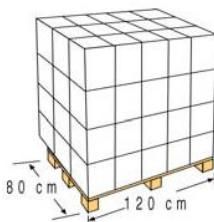

<b>Art.-Nr.</b>	AR100
<b>Beschreibung</b>	Skimmer + Rücklaufdüse
<b>Masse</b>	24 X 21,5 X 31cm
<b>Farbe</b>	Weiss

<b>Reference</b>	AR100
<b>Descripción</b>	Skimmer + return fitting
<b>Measure</b>	24 X 21,5 X 31cm
<b>Colour</b>	White

## VERPACKUNG OUTER BOX

<b>Typ Type</b>	Karton/Carton box
<b>Anzahl Units</b>	1
<b>Masse Size</b>	27 X 22 X 35 cm
<b>Umfang Volume</b>	0,0208 m <sup>3</sup>
<b>Gewicht Weight</b>	1,9 kg

## PALETTE PALLET

<b>Typ Type</b>	Europäisch/European
<b>Anzahl Units</b>	60 Stk. Pro Palette
<b>Masse Size</b>	120 X 80 X 155 cm
<b>Einteilung der Palette / Pallet distribution</b>	4 Lagen/layers X 15 Verpackungen
<b>Umfang Volume</b>	1,488 m <sup>3</sup>
<b>Gewicht Weight</b>	127,75 kg