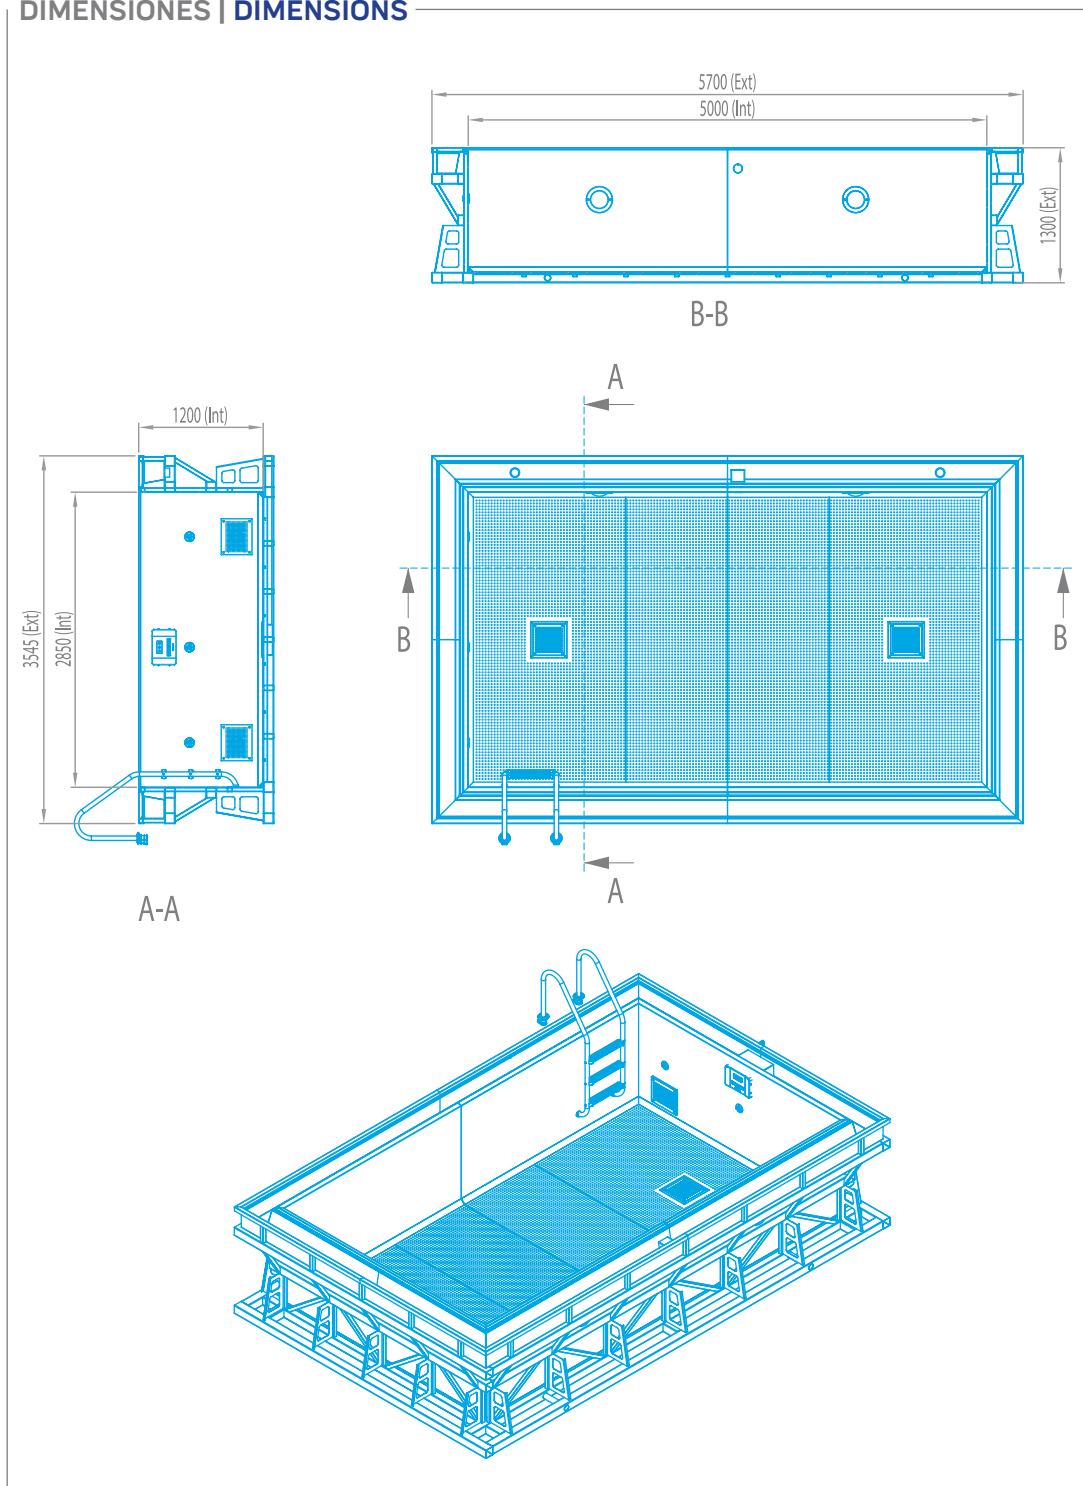

S P O R T - 7 1 5 0 3

PISCINAS EN INOX CON REBOSADERO · STAINLESS STEEL POOL WITH OVERFLOW 5 x 3 x 1,2 m

ESPECIFICACIONES GENERALES		GENERAL SPECIFICATIONS
Dimensiones internas	5 x 2,85 x 1,2 m	Internal dimensions
Dimensiones externas	5,7 x 3,6 x 1,3 m	External dimensions
Capacidad de agua	18 m ³	Water capacity
Peso vacío-Peso lleno	2300 kg / 20300 kg	Empty weight-Full weight

S P O R T - 7 1 5 0 3

PISCINAS EN INOX CON REBOSADERO · STAINLESS STEEL POOL WITH OVERFLOW

5 x 3 x 1,2 m

DIMENSIONES | DIMENSIONS

METALAST, S.A.U.

Paseo Sanllehy, 25 · 08213 Polinyà (Spain)
Tel.: +34 93 713 18 55 · Fax: +34 93 713 11 37
e-mail: metalast@fluidraindstry.com