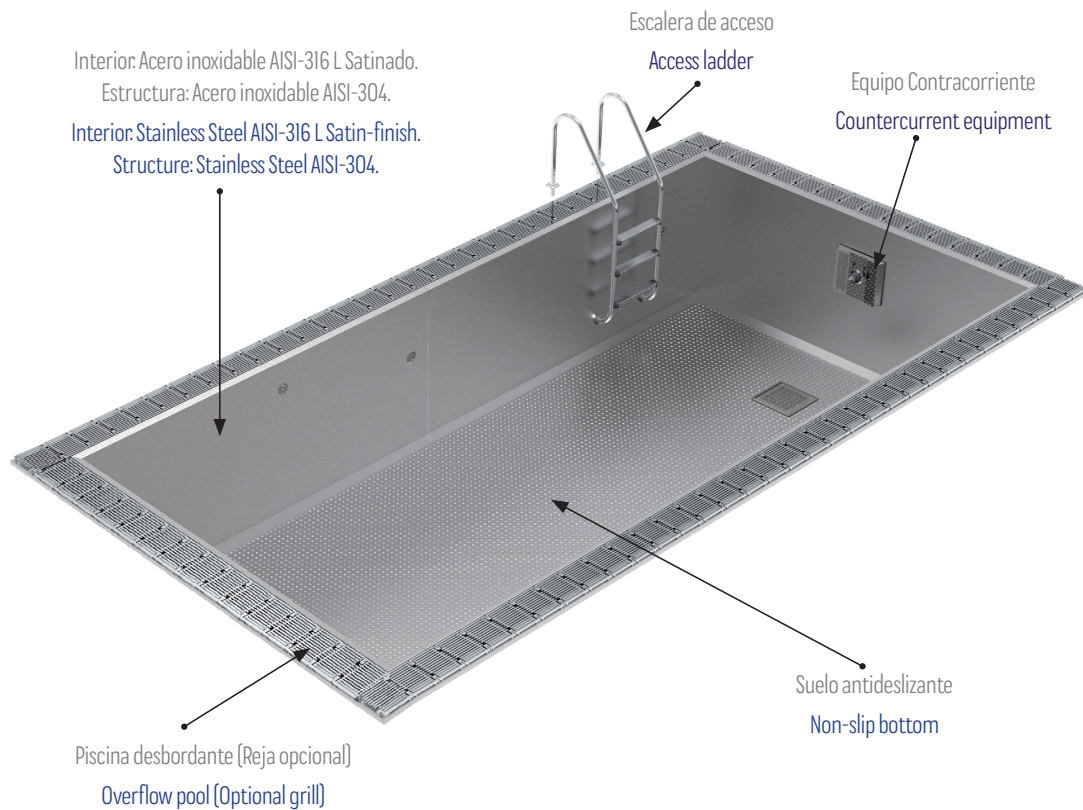

PISCINAS EN INOX CON REBOSADERO · STAINLESS STEEL POOL WITH OVERFLOW

5 x 3 x 1,2 m

Piscina de 5x3x1,2 m, fabricada en una **única pieza** de acero inoxidable con espesor de 2 mm.

Incorpora potentes proyectores de LED y opcionalmente se ofrece una elegante rejilla a elegir entre diferentes materiales.

Incluye una **pre-instalación hidráulica** que facilita tanto su conexión como su instalación, sin obras.

Integra un equipo contracorriente accionado desde la misma piscina, haciéndola más versátil para disfrutar de la natación.

5x3x1.2 m size pool, made in a **single piece** of stainless steel with thickness of 2 mm.

It incorporates powerful LED projectors and optionally available with an elegant grille to choose between different finishes.

Hydraulic pre-installation included, ready to connect and install, without building work.

It integrates a countercurrent equipment powered it up from itself, doing the pool more versatile to enjoy of swimming.