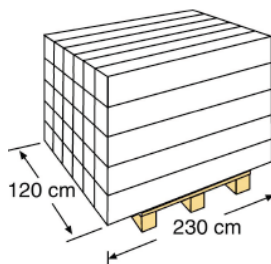

Referencia	AR1020W
Descripción	Ducha de PVC aspecto madera
Material	PVC
Medidas	11 x 11 x 200 cm
Peso	6,30 kg
Capacidad	20L
Características	Monomando de control de agua fría y caliente. Rociador orientable.
Forma	Redonda

Reference	AR1020W
Descripción	Solar shower PVC woodlike material
Material	PVC
Size	11 x 11 x 200 cm
Weight	6,30 kg
Capacitance	20L
Characteristics	Cold and hot water mixer tap. Directional spray head
Form	Round

EMBALAJE OUTER BOX

Tipo Type	Cartoncillo / Cardboard
Unidades Units	1
Medidas Size	19 x 18 x 227 cm
Volumen Volume	0,07 m ³
Peso Weight	7,7 kg

PALETIZADO PALLET

Unidades Units	30 und/palet
Distribución palet / Pallet distribution	5 capas/layers x 6 cajas/boxes Embalajes: 30
Medidas Size	230 X 120 X 105 cm
Volumen Volume	2,898 m ³
Peso Weight	258 kg