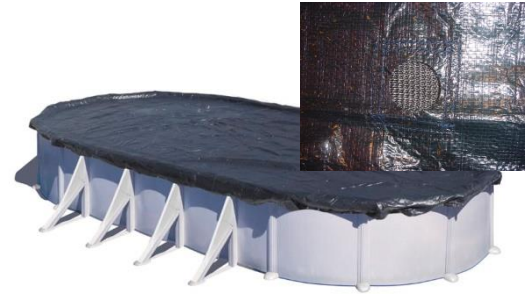

WINTERABDECKUNG

WINTER COVER

Winterabdeckung für Pools
Schützt gegen Eis und
Schmutz und verhindert
Abstürzte.

Winter cover for wooden
pools Protects from ice, dirt
and prevents from people
falling in

Art.-Nr.	CIPROV611
Beschreibung	Winterabdeckungen für Achtformbecken
Material	Polyäthylen
Masse/Gewicht	680 X 460 cm / 3,6 kg
Farbe	Schwartz
Stärke	120 g/m ²

Reference	CIPROV611
Descripción	Oval and eight form isothermic cover for pools
Material	Polythene
Measure/Weight	680 X 460 cm / 3,6 kg
Colour	Black
thickness	120 g/m ²

VERPACKUNGEN OUTER BOX

Typ Type	Pappe / Cardboard
Anzahl Units	1
Masse Size	54 X 44 X 6 cm
Umfang Volume	0,0157 m ³
Gewicht Weight	3,7 kg