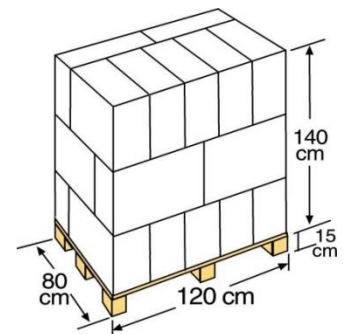

WINTERABDECKUNG

WINTER COVER

Winterabdeckung für Pools
Schützt gegen Eis und
Schmutz und verhindert
Abstürzte.

Winter cover for wooden
pools Protects from ice, dirt
and prevents from people
falling in

Art.-Nr.	CIPROV611
Beschreibung	Winterabdeckungen für Achtformbecken
Material	Polyäthylen
Masse/Gewicht	680 X 460 cm / 3,6 kg
Farbe	Schwartz
Stärke	120 g/m ²

Reference	CIPROV611
Descripción	Oval and eight form isothermic cover for pools
Material	Polythene
Measure/Weight	680 X 460 cm / 3,6 kg
Colour	Black
thickness	120 g/m ²

VERPACKUNGEN OUTER BOX

Typ Type	Pappe / Cardboard
Anzahl Units	1
Masse Size	54 X 44 X 6 cm
Umfang Volume	0,0157 m ³
Gewicht Weight	3,7 kg

VERPACKUNG OUTER BOX

Typ Type	Pappe / Cardboard
Anzahl Units	3
Masse Size	56 X 47 X 23 cm
Umfang Volume	0,06 m ³
Gewicht Weight	12,17 kg

PALETTE PALLET

Typ Type	Europäisch/European
Anzahl Units	63 Stück pro Palette
Masse Size	120 X 80 X 155 cm
Einteilung der Palette / Pallet distribution	3 Lagen/layer X 7 Verpackungenbox Verpackungen: 21
Umfang Volume	1,488 m ³
Gewicht Weight	269,32 kg