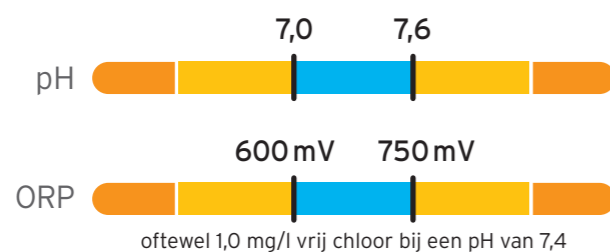

EEN ENKELE KAST OM UW ZWEMERVARING TE PERSONALISEREN

Voor nog meer gemak kan de apparatuur vooraf worden ingesteld en geprogrammeerd.

FILTERING

Besturing van een filterpomp met vaste of variabele snelheid.

VERWARMING

Verwarmingssysteem dat het vermogen regelt en het zwembad op de gekozen temperatuur houdt.

VERLICHTING

Verlichtingsbeheer met kleurkeuze om het zwembad te accentueren en de gewenste sfeer te creëren.