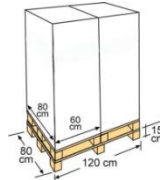

### VERPACKUNG OUTER BOX

<b>Typ</b> Type	Karton / Carton box
<b>Anzahl</b> Units	1
<b>Maße</b> Size	80 x 60 x 169 cm
<b>Umfang</b> Volume	0,81 m <sup>3</sup>
<b>Gewicht</b> Weight	140 kg