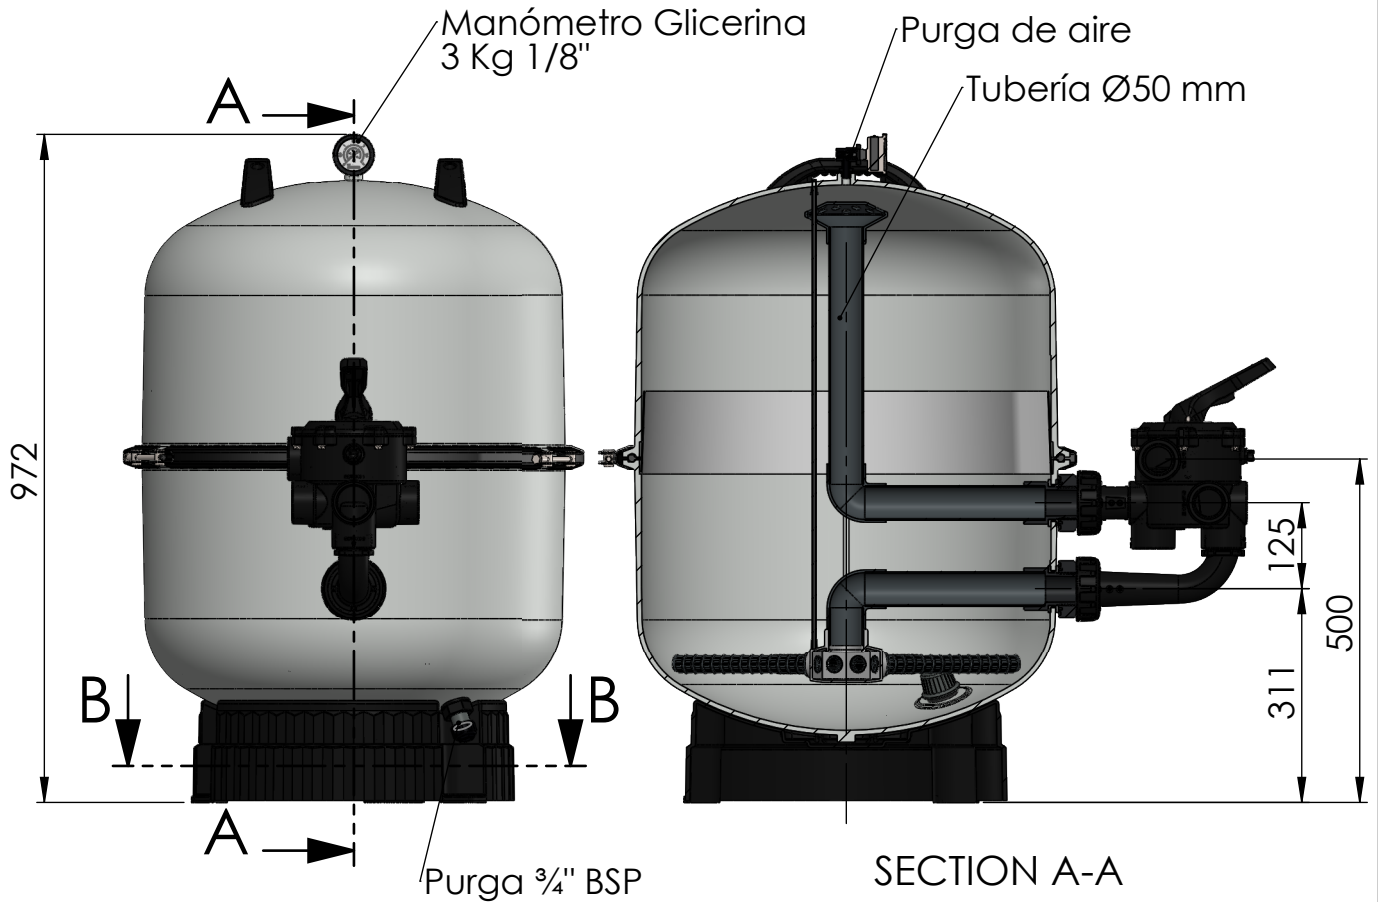

CODIGO / CODE: 76214  
DESCRIPCION: FILTRO ASTRALPOOL RONDA PRO D600  
DESCRIPTION: ASTRALPOOL RONDA PRO D600 FILTER

Nota: Unidades en mm  
Note: Units in mm