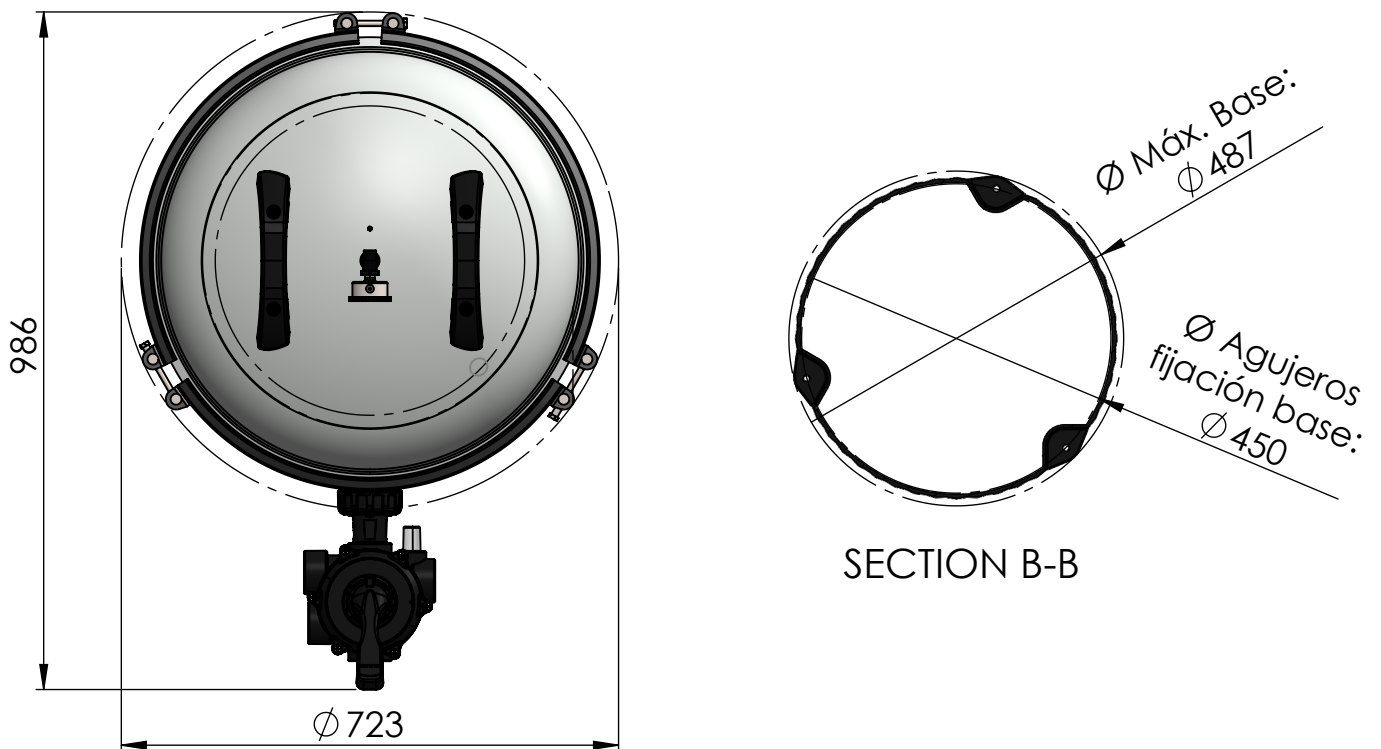

CODIGO / CODE: 76214  
DESCRIPCION: FILTRO ASTRALPOOL RONDA PRO D600  
DESCRIPTION: ASTRALPOOL RONDA PRO D600 FILTER

Nota: Unidades en mm  
Note: Units in mm