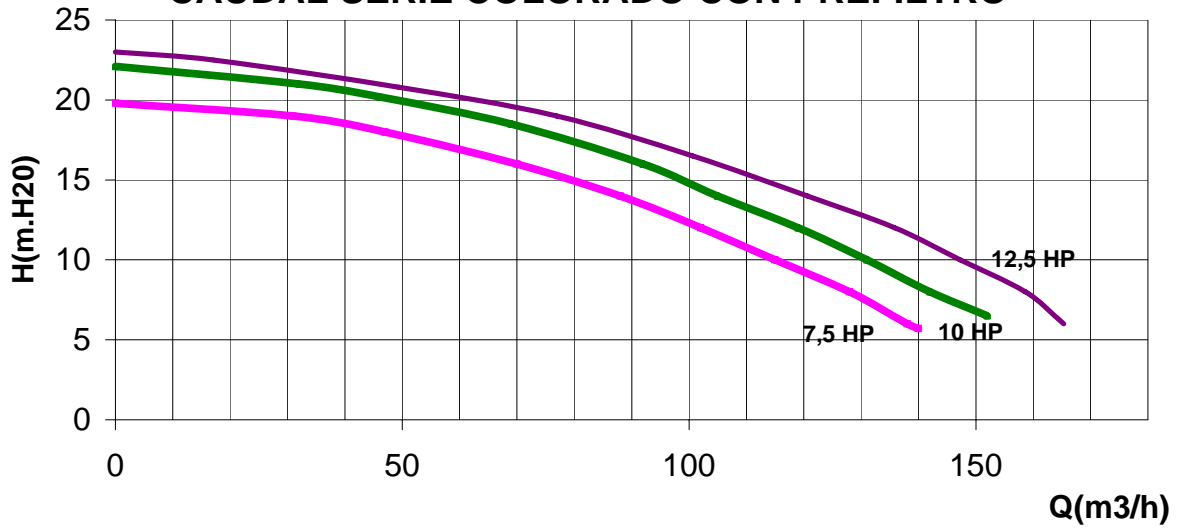

Producto: **Bomba Colorado**

Product: **Colorado pump**

**FLOW SERIE COLORADO WITH STRAINER  
CAUDAL SERIE COLORADO CON PREFILTRO**

**FLOW SERIE COLORADO WITHOUT STRAINER  
CAUDAL SERIE COLORADO SIN PREFILTRO**