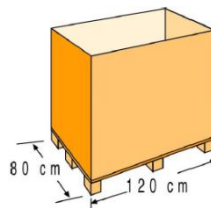

# BOTTOM PROTECTIVE

Die Bodenschutzplane schützt die Poolinnenhülle vor Beschädigungen wegen ständigen Kontakt mit dem Boden

Protective blanket, protects the pool liner from continuous contact with the ground

Art.-Nr.	MPR350
Beschreibung	Bodenschutzplane für Rundpools
Material	Polyester
Masse	350 X 350 cm
Farbe	Weiss
Stärke	110 g/m <sup>2</sup>
Pool Typ	Rund: Ø300 o Ø350

Reference	MPR350
Descripción	Bottom protective blanket for round pools
Material	Polyester
Measure	350 X 350 cm
Colour	White
thickness	110 g/m <sup>2</sup>
Pool type	Round: Ø300 or Ø350

## VERPACKUNG OUTER BOX

Typ Type	Kunststoff / Plastic
Anzahl Units	1
Masse Size	40 X 26 X 40 cm
Umfang Volume	0,0416 m <sup>3</sup>
Gewicht Weight	1,5 Kg

## PALETTE PALLET

Typ Type	Europäisch/European
Anzahl Units	48 Stk. pro Palette
Masse Size	120 X 80 X 175 cm
Umfang Volume	1,68 m <sup>3</sup>
Gewicht Weight	87,5 kg