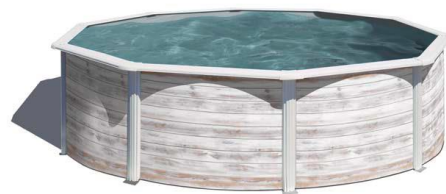

Gre

SERIEFINLANDIA

Ø 300 x 120 cm

i

Referencia	KIT300N
Descripción	Piscina redonda aspecto Nordic
Estructura	Acero
Dimensiones exteriores	Ø 320 x 122 cm
Dimensiones interiores	Ø 300 x 120 cm
Volumen	300 x 105 cm
Superficie de nado	7,60 m ²
Altura línea de agua	105 cm
Espacio instalación	350 x 350 cm

Reference	KIT300N
Description	A round pool with Nordic steel look
Structure	Steel
Exterior dimensions	Ø 320 x 122 cm
Interior dimensions	Ø 300 x 120 cm
Volume	300 x 105 cm
Swimming surface	7,60 m ²
Water line height	105 cm
Installation space	350 x 350 cm

Estructura Structure

Acero – 40/100 - Aspecto nordic
Steel wall – 40/100 – Nordic steel look

Liner Liner

PVC – Gris – 30/100 - Overlap
PVC – Grey – 30/100 - Overlap

Perfilería Profiles

Playas: 8: 150x1145mm
Postes Verticales: 8
Edges: 8: 150x1145mm
Upright supports: 8

Skimmer Skimmer

Color: Blanco
Color: White

**Escalera Ladder**

Escalera de seguridad
2x3 peldaños + plataforma
Security - 2x3 steps + platform

DESIGNED,
MACHINED
AND
ASSEMBLED
IN EU

2/3 personas people

2 horas
hours