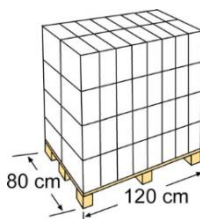

<b>Référence</b>	40040N	<b>Codice articolo</b>	40040N
<b>Description</b>	Brosse ligne d'eau per piscine	<b>Descrizione</b>	Spazzola per bordo acqua
<b>Mesure</b>	23 X 9 X 10 cm	<b>Misura</b>	23 X 9 X 10 cm
<b>Poids</b>	294 gr	<b>Peso</b>	294 gr
<b>caractéristique</b>	des fibres très résistantes et d'utilisation facile	<b>caratteristica</b>	fibre molto resistenti e semplicità di utilizzo

## EMBALLAGE IMBALLAGGIO

<b>Type Tipo</b>	Bande carton/ cartone
<b>Unité Unità</b>	12- 1/4N display
<b>Mesure Misura</b>	14.5 x 38.5 x 38.5 cm
<b>Volume Volume</b>	0,021 m <sup>3</sup>
<b>Poids Peso</b>	3,908 kg

## MIS SUR PALETTE PALLET

<b>Type Tipo</b>	Européen / Europeo
<b>Unité Unità</b>	768 und/pallet
<b>Distribution pallet / Composizione pallet</b>	4 couches/ strati X 16 emballage/Imballi: 64
<b>Mesure Misura</b>	120 X 80 X 169 cm
<b>Volume Volume</b>	1,62 m <sup>3</sup>
<b>Poids Peso</b>	270 kg