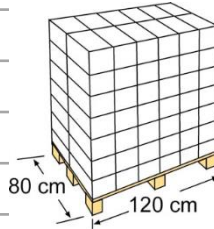

# PVC FITTINGE [ PVC FITTINGS

Klebemuffe /  
Klebestutzen Ø 50mm  
2"

PVC 3 piece union solvent  
socket Ø50mm 2"

<b>Art.-Nr.</b>	40539	<b>Reference</b>	40539
<b>Beschreibung</b>	Klebemuffe / Klebestutzen Ø50 mm 2"	<b>Descripción</b>	PVC 3 piece union solvent socket Ø50 mm 2" PN16
<b>Masse</b>	Ø 50 mm	<b>Size</b>	Ø 50 mm
<b>Gewicht</b>	0,234 Kg	<b>Weight</b>	0,234 Kg

## VERPACKUNG OUTER BOX

<b>Typ</b> Type	Karton / Carton box
<b>Anzahl</b> Units	15
<b>Masse</b> Size	40 x 20 x 21 cm
<b>Umfang</b> Volume	0,0168 m <sup>3</sup>
<b>Gewicht</b> Weight	3,76 kg

## PALETTE PALLET

<b>Typ</b> Type	Europäisch/European
<b>Anzahl</b> Units	1260 Stk. Pro Palette
<b>Masse</b> Size	120 x 80 x 162 cm
<b>Einteilung der Palette / Pallet distribution</b>	7 Lagen/layers X 12 Verpackungen/box
<b>Umfang</b> Volume	1,55 m <sup>3</sup>
<b>Gewicht</b> Weight	329,59 kg