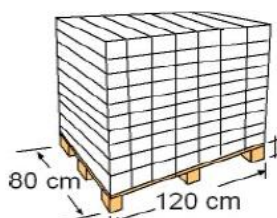

OUTPUT OUTPUT

24 V 0,35 A 8.4 W

PESO PESO

1,250 Kg

LARGURA CABLE

LUNGHEZZA DEL CAVO
6,5 m

ENVASE Y PALETIZADO IMBALLAGGIO E PALET

TIPO TIPO

Caja litografiada
scatola serigrafata

MEDIDAS

MISURA
65 X 16 X 10 cm

UNIDADES UNITÀ

1

VOLUMEN VOLUME

0,0104 m³

PESO PESO

1,450 Kg

TIPO TIPO

Europeo
Europeo

DISTRIBUCIÓN PALET

DISTRIBUZIONE DI PALLET
10 capas-strati x 7
Embalajes/imbballaggio: 70

UNIDADES UNITÀ

70 und/pallet

VOLUMEN VOLUME

1,104 m³

MEDIDAS

MISURA
120 x 80 x 115 cm

PESO PESO

221,5 Kg

GARANTÍA GARANZIA

CÓDIGO EAN CODICE EAN

LAGP8