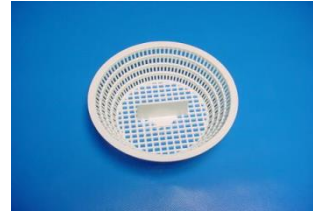

ERSATZTEILE [SPARE PARTS

Der Skimmer-Korb hält die Unreinheiten, die auf der Wasseroberfläche schwimmen, zurück.

Placed in the basket skimmer, absorbs and retains all oily substances

Art.-Nr.	AR500
Beschreibung	Skimmer-Korb
Masse	Ø 16,2 X 5,5 cm
Gewicht	0,064 kg

Reference	AR500
Descripción	Skimmer basket
Measure	Ø 16,2 X 5,5 cm
Weight	0,064 kg

VERPACKUNG INNER PACKAGING

Typ Type	Doppelte Luftblase/ Clamshell
Anzahl Units	1
Masse Size	23 X 6,5 X 25.5 cm
Umfang Volume	0,0038 m ³
Gewicht Weight	0,118 kg