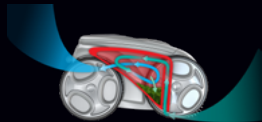

NAVEGACIÓN INTELIGENTE ADAPTADA A SU PISCINA

ASPIRACIÓN DE LARGA DURACIÓN

ASISTENCIA PARA SACARLO DEL AGUA Y FÁCIL ACCESO AL FILTRO

CONTROL INTUITIVO WIFI CON IAQUALINK™

SENSOR DE PRESIÓN, GIROSCOPIO Y ACCELERÓMETRO

INCLUIDO

CARRO DE Y TRANSPORTE UNIDAD DE CONTROL

CABLE DE 21M

FILTRO 60µ - 5L (100 o 200µ accesorios opcionales)

SWIVEL

4 RUEDAS MOTRICES

Elija bien el limpiafondos

■ Para piscinas enterradas y fuera de suelo con paredes rígidas, todo tipo de formas