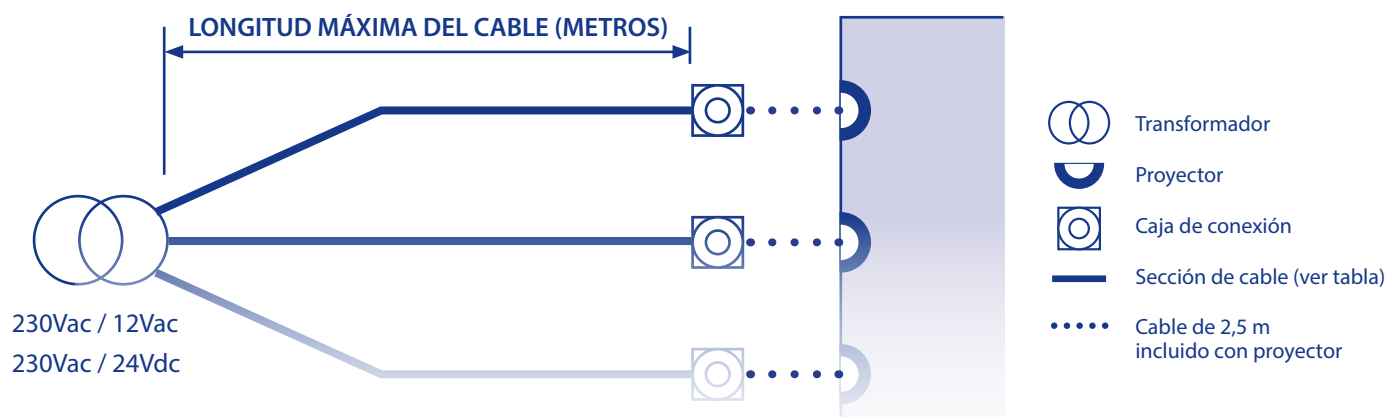

► INSTALACIÓN CONEXIÓN EN **MODO A:**

Cada proyector se conecta individualmente a la salida del transformador

CÓDIGO			LONGITUD MÁXIMA DEL CABLE (METROS)					
			2x1,5 mm ²	2x2,5 mm ²	2x4 mm ²	2x6 mm ²	2x10 mm ²	2x16 mm ²
PAR56 - FLAT - RAPID	FLEXI	DESIGN						
	71236		119	219	-	-	-	-
76591M, 76592M, 76593M, 75767 75771, 75772, 76573, 76573WW	76579M, 76580M, 76581M		6	11	18	28	46	74
	76600, 76600WW, 76600TW, 76600M, 76600MW	59805, 59805WW, 59807, 59807WW	8	15	24	36	60	96
	76601, 76601WW, 76601TW, 76601MW		3	7	11	17	29	46
	76573, 76573WW	59801, 59803	7	13	21	31	52	84
75435, 75771, 75772, 75777, 75778, 75767, 75437, 75781, 75782, 75784, 75785, 75824, 75825, 75826, 62328, 62393, 64561, 64340, 65307, 64341			9	17	28	42	70	112
	71201, 71201WW		65	135	-	-	-	-
	71202, 71202WW		27	55	90	140	-	-
73761, 73761WW, 70870, 70870WW 66828, 66828WW, 70528, 70528WW,			14	26	42	63	105	165

► INSTALACIÓN CONEXIÓN EN **MODO A:**

Cada proyector se conecta individualmente a la salida del transformador

CÓDIGO		LONGITUD MÁXIMA DEL CABLE (METROS)				
		2x1,5mm ²	2x2,5mm ²	2x4mm ²	2x6mm ²	2x10mm ²
FLEXI MINI	MINI					
74400, 74400WW, 76588M, 76602M	52131, 52131WW, 52132, 52132WW, 76680, 76680WW, 76681, 76681WW	47	88	140	-	-
74401, 74401WW		150	-	-	-	-
74406, 74406WW		27	49	79	119	-
74407, 74407WW		153	-	-	-	-
76589M, 76590M		23	43	70	105	-
76602, 76602WW, 76602TW		62	115	-	-	-
76602MW		37	69	111	-	-
76603, 76603WW, 76603TW		27	49	79	119	-
76603MW		19	35	56	84	141
	52126, 52127 76682, 76683	34	68	109	-	-