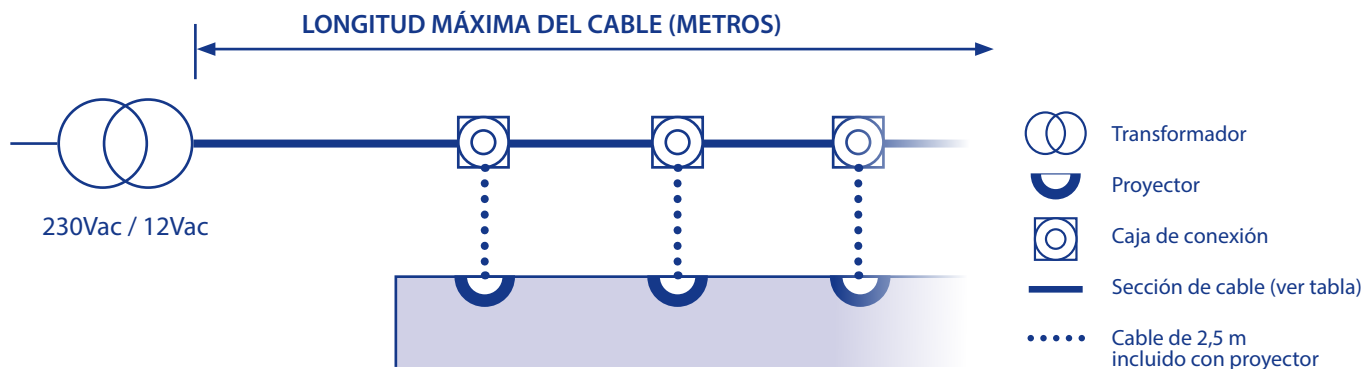

► INSTALACIÓN CONEXIÓN EN **MODO B:**

Un único cable principal alimenta a más de un proyector

CÓDIGO		CANT. PROY.	LONGITUD MÁXIMA DEL CABLE (METROS)						
			2x1,5 mm²	2x2,5 mm²	2x4 mm²	2x6 mm²	2x10 mm²	2x16 mm²	
FLEXI MINI	MINI								
74400, 74400WW, 76588M, 76602M	52131, 52131WW, 52132, 52132WW, 76680, 76680WW, 76681, 76681WW	2	23	43	70	105	-	-	
		3	15	29	46	70	117	-	
		4	11	21	35	52	87	140	
74401, 74401WW		2	75	130	210	-	-	-	
		3	50	87	140	-	-	-	
		4	38	65	105	-	-	-	
74406, 74406WW		2	15	25	40	60	100	-	
		3	10	17	27	40	68	105	
		4	7	13	20	30	50	80	
74407, 74407WW		2	65	135	-	-	-	-	
		3	44	90	-	-	-	-	
		4	33	68	108	-	-	-	
76589M, 76590M		2	11	21	35	52	87	140	
		3	7	14	23	35	58	93	
		4	5	10	17	26	43	70	
76602, 76602WW, 76602TW		2	31	58	93	140	-	-	
		3	21	38	62	93	155	-	
		4	15	29	46	70	117	-	
76602MW		2	19	35	56	84	141	-	
		3	12	23	37	56	93	149	
		4	9	17	28	42	70	112	
76603, 76603WW, 76603TW		2	13	25	40	60	100	-	
		3	9	16	26	40	66	106	
		4	6	12	20	30	50	80	
76603MW		2	9	17	28	42	70	112	
		3	6	11	18	28	46	74	
		4	4	8	13	21	35	56	
	52126, 52127 76682, 76683	2	17	34	54	82	137	-	
		3	11	22	36	54	90	144	
		4	8	17	27	41	68	109