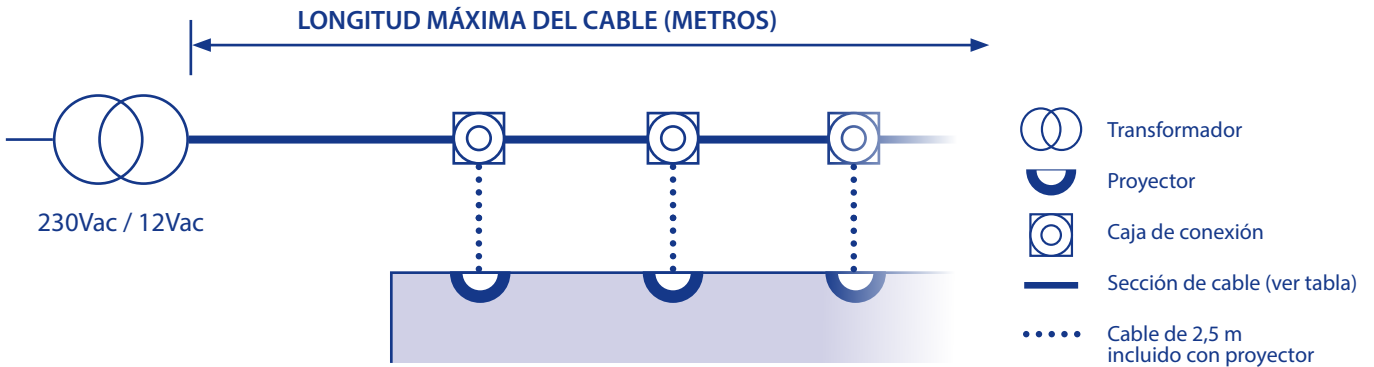

► INSTALACIÓN CONEXIÓN EN **MODO A:**

Cada proyector se conecta individualmente a la salida del transformador

CÓDIGO		LONGITUD MÁXIMA DEL CABLE (METROS)				
		2x1,5mm ²	2x2,5mm ²	2x4mm ²	2x6mm ²	2x10mm ²
FLEXI MINI	MINI					
74400, 74400WW, 76588M, 76602M	52131, 52131WW, 52132, 52132WW, 76680, 76680WW, 76681, 76681WW	47	88	140	-	-
74401, 74401WW		150	-	-	-	-
74406, 74406WW		27	49	79	119	-
74407, 74407WW		153	-	-	-	-
76589M, 76590M		23	43	70	105	-
76602, 76602WW, 76602TW		62	115	-	-	-
76602MW		37	69	111	-	-
76603, 76603WW, 76603TW		27	49	79	119	-
76603MW		19	35	56	84	141
	52126, 52127 76682, 76683	34	68	109	-	-

► INSTALACIÓN CONEXIÓN EN **MODO B:**

Un único cable principal alimenta a más de un proyector

CÓDIGO			CANT. PROY.	LONGITUD MÁXIMA DEL CABLE (METROS)						
				2x1,5 mm ²	2x2,5 mm ²	2x4 mm ²	2x6 mm ²	2x10 mm ²	2x16 mm ²	
PAR56 - FLAT - RAPID	FLEXI	DESIGN								
	71236		2	58	108	-	-	-	-	
			3	39	72	114		-	-	
			4	29	54	87	130	-	-	
76591M, 76592M, 76593M, 75767, 75771, 75772, 76573, 76573WW	76579M, 76580M, 76581M		2	3	5	9	13	25	37	
			3	-	3	7	9	15	26	
			4	-	-	3	6	11	18	
	76600, 76600WW, 76600TW, 76600M, 76600MW	59805, 59805WW, 59807, 59807WW	2	3	6	11	16	27	44	
			3	-	4	7	10	19	29	
			4	-	3	5	8	14	22	
	76601, 76601WW, 76601TW, 76601MW		2		3	5	8	14	23	
			3			3	5	9	15	
			4				4	7	11	
	76573, 76573WW	59801, 59803	2	3	6	10	15	26	42	
			3		4	6	10	17	28	
			4		3	5	7	13	20	
75435, 75771, 75772, 75777, 75778, 75767, 75437, 75781, 75782, 75784, 75785, 75824, 75825, 75826, 62328, 62393, 64561, 64340, 65307, 64341			2	4	9	14	21	36	58	
			3	3	5	9	14	24	38	
			4	-	3	7	10	18	29	
	71201, 71201WW1		2	34	68	109	163	-	-	
			3	22	45	72	108	-	-	
			4	17	34	54	82	137	-	
	71202, 71202WW		2	15	30	48	72	121	-	
			3	9	19	31	47	78	126	
			4	7	14	23	35	59	95	
73761, 73761WW, 70870, 70870WW, 66828, 66828WW, 70528, 70528WW,			2	6	12	20	30	50	80	
			3	4	8	13	21	35	56	
			4	3	6	10	15	26	42	