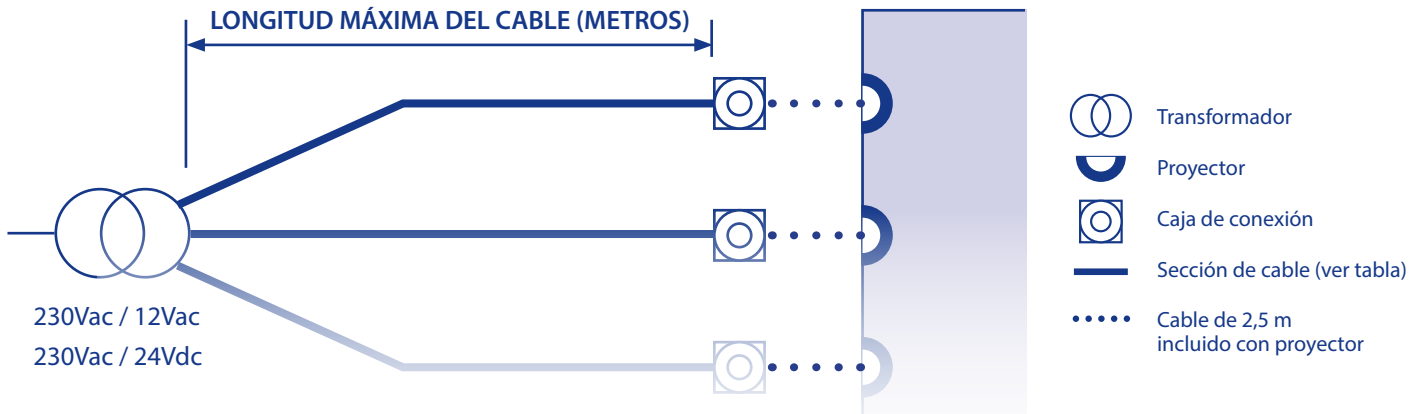

► INSTALACIÓN CONEXIÓN EN **MODO A:**

Cada proyector se conecta individualmente a la salida del transformador

CÓDIGO			LONGITUD MÁXIMA DEL CABLE (METROS)					
			2x1,5 mm ²	2x2,5 mm ²	2x4 mm ²	2x6 mm ²	2x10 mm ²	2x16 mm ²
PAR56 - FLAT - RAPID	FLEXI	DESIGN						
	71236		119	219	-	-	-	-
76591M, 76592M, 76593M, 75767 75771, 75772, 76573, 76573WW	76579M, 76580M, 76581M		6	11	18	28	46	74
	76600, 76600WW, 76600TW, 76600M, 76600MW	59805, 59805WW, 59807, 59807WW	8	15	24	36	60	96
	76601, 76601WW, 76601TW, 76601MW		3	7	11	17	29	46
	76573, 76573WW	59801, 59803	7	13	21	31	52	84
75435, 75771, 75772, 75777, 75778, 75767, 75437, 75781, 75782, 75784, 75785, 75824, 75825, 75826, 62328, 62393, 64561, 64340, 65307, 64341			9	17	28	42	70	112
	71201, 71201WW		65	135	-	-	-	-
	71202, 71202WW		27	55	90	140	-	-
73761, 73761WW, 70870, 70870WW 66828, 66828WW, 70528, 70528WW,			14	26	42	63	105	165

► INSTALACIÓN CONEXIÓN EN **MODO A:**

Cada proyector se conecta individualmente a la salida del transformador

CÓDIGO		LONGITUD MÁXIMA DEL CABLE (METROS)				
		2x1,5mm ²	2x2,5mm ²	2x4mm ²	2x6mm ²	2x10mm ²
FLEXI MINI	MINI					
74400, 74400WW, 76588M, 76602M	52131, 52131WW, 52132, 52132WW, 76680, 76680WW, 76681, 76681WW	47	88	140	-	-
74401, 74401WW		150	-	-	-	-
74406, 74406WW		27	49	79	119	-
74407, 74407WW		153	-	-	-	-
76589M, 76590M		23	43	70	105	-
76602, 76602WW, 76602TW		62	115	-	-	-
76602MW		37	69	111	-	-
76603, 76603WW, 76603TW		27	49	79	119	-
76603MW		19	35	56	84	141
	52126, 52127 76682, 76683	34	68	109	-	-