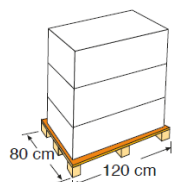

## VERPACKUNG INNER PACKAGING

**TYP TYPE**  
Karton mit etikette  
Box with label

**MAßE SIZE**  
30 x 40 x 60 cm

**ANZAHL UNITS**  
1

**UMFANG VOLUME**  
0,07 m<sup>3</sup>

**GEWICHT WEIGHT**  
3,500 Kg

**TYP TYPE**  
Europäisch  
European

**MAßE SIZE**  
120 X 80 X 140 cm

**ANZAHL UNITS**  
20 Stk./Palette  
20 Units/Pallet

**GEWICHT WEIGHT**  
79,500 Kg

**UMFANG VOLUME**  
1,34 m<sup>3</sup>