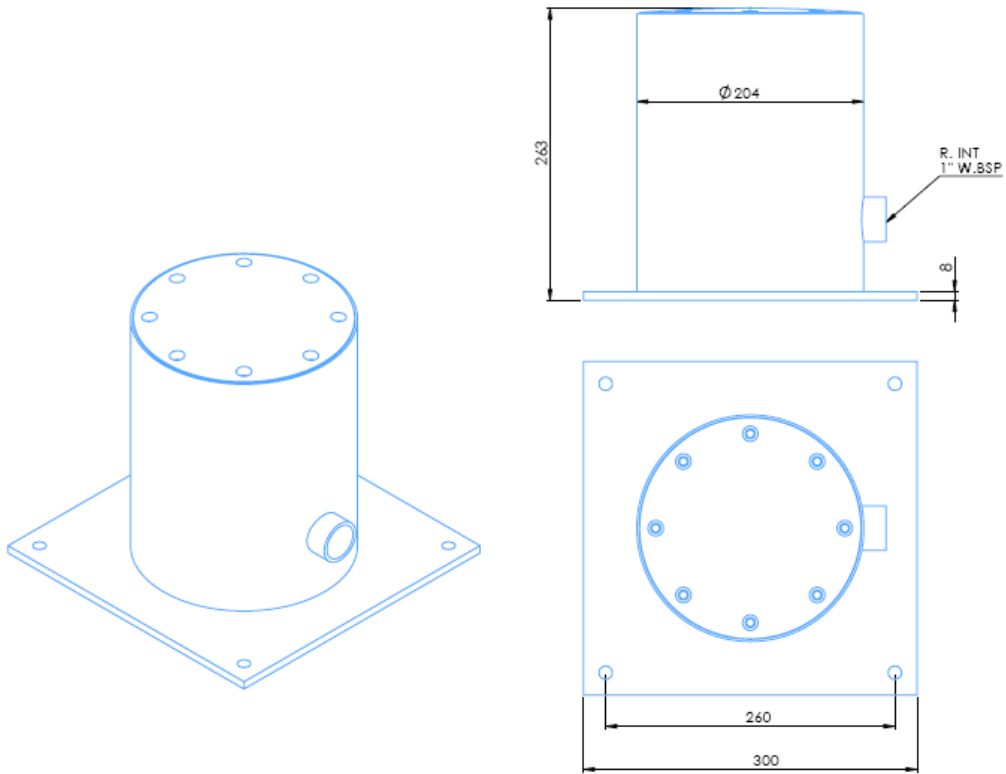

INTERACTIVE SENSOR - BUTTONS – ROPE - WEIGHT

Código / Code: Button **66574** Rope **66575** Weight **66576**

Dimensões (C x L x A) [mm]	Dimensions (L x W x H) [mm]	300 x 300 x 263
Tensão nominal [V]	Nominal Voltage [V]	24V DC
Sinal de saída	Output	Digital Output / Analog Output
Ligação de entrada	Inlet Connection	1"
Material	Material	Stainless steel 316 - PE-HD -500
Peso [kg]	Weight [kg]	5

DIMENSÕES
DIMENSIONS

Código / Code: 66574

EXEMPLOS
EXAMPLES