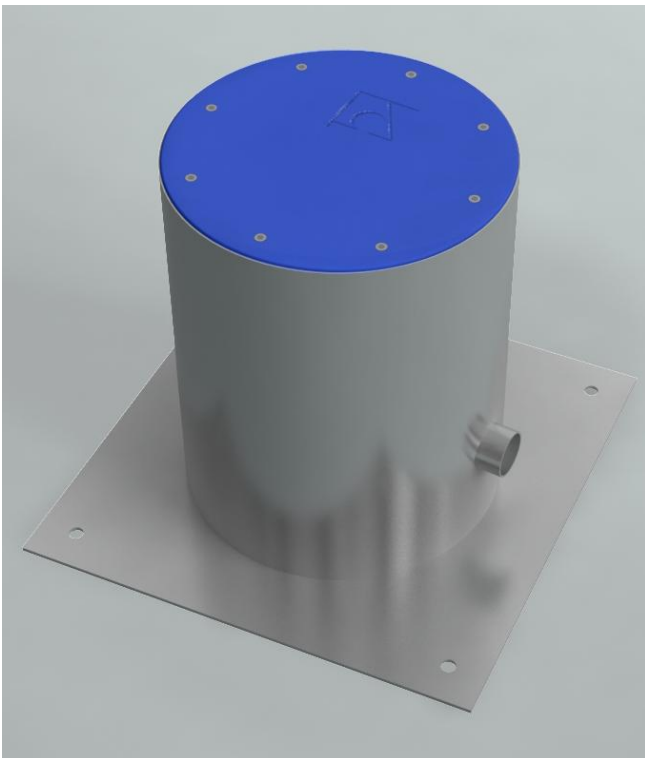

'16
NOVIDADE
NEW

CARACTERÍSTICAS TÉCNICAS TECHNICAL CHARACTERISTICS

▼ Os sensores interativos são o complemento perfeito para qualquer fonte ornamental.

Cada sensor é capaz de introduzir uma variedade de atuações diferentes na fonte em tempo real, produzindo assim diversão garantida para toda a família.

Existem diferentes tipos de sensores, botões embutidos no solo, cabos que detetam tração ou mesmo sensores de peso, produzindo cada um deles um efeito ornamental distinto.

The interactive sensors are the perfect complement to be placed in any ornamental fountain.

Each sensor can produce a different variability into the fountain actuation in real time, producing a guaranteed fun for the whole family.

There are different types of sensors, buttons on the floor, ropes which detect traction or weight sensors, each one producing a different ornamental effect.

INTERACTIVE SENSOR - BUTTONS – ROPE - WEIGHT

Código / Code: Button **66574** Rope **66575** Weight **66576**

Dimensões (C x L x A) [mm]	Dimensions (L x W x H) [mm]	300 x 300 x 263
Tensão nominal [V]	Nominal Voltage [V]	24V DC
Sinal de saída	Output	Digital Output / Analog Output
Ligação de entrada	Inlet Connection	1"
Material	Material	Stainless steel 316 - PE-HD -500
Peso [kg]	Weight [kg]	5