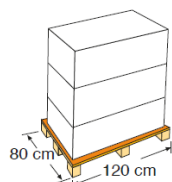

Ø420 cm

CVPE420

FÜR RUND EINBAUBECKEN : 1000 x 550 cm FOR ROUND INGROUND POOLS : 1000 x 550 cm

MATERIAL MATERIAL
Polyethylen Polyethylene

MAßE MEASURE
Ø 415cm

GEWICHT WEIGHT
4,700Kg

FARBE COLOUR
Blau Blue

STÄRKE THICKNESS
400 µ

EIGENSCHAFT CHARACTERISTIC
UV-Strahlenschutz
Protection against UV radiation

VERPACKUNG INNER PACKAGING

TYP TYPE
Karton mit etikette
Box with label

MAßE SIZE
40 x 40 x 60 cm

ANZAHL UNITS
1

UMFANG VOLUME
0,09 m³

GEWICHT WEIGHT
5,050 Kg

TYP TYPE
Europäisch
European

MAßE SIZE
120 X 80 X 140 cm

ANZAHL UNITS
16 Stk./Palette
16 Units/Pallet

GEWICHT WEIGHT
90,700 Kg

UMFANG VOLUME
1,34 m³

GARANTIE GUARANTEE

* Ausgenommen Garantieverlängerung je nach Land.
* Except for warranty extension depending on the country.