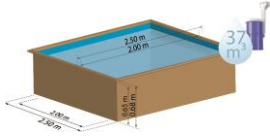

Referencia	790000 City
Descripción	Piscina madera cuadrada
Estructura	Madera
Dimensiones exteriores	225 x 225 x h= 68 cm
Dimensiones interiores	200 x 200 x h= 65 cm
Volumen	2,3 m ³
Espacio instalación	350 x 350 x 15 cm
Paneles	4

Reference	790000 City
Description	Square wooden pool
Structure	Wood
Exterior dimensions	225 x 225 x h= 68 cm
Interior dimensions	200 x 200 x h= 65 cm
Volume	2,3 m ³
Installation space	350 x 350 x 15 cm
Panels	4

Estructura Structure

Madera – 36 mm
Wood – 36 mm

Liner Liner

PVC – Azul – 50/100
PVC – Blue – 50/100

Perfilería Profiles

Playas: 4: 190 x 3000mm (playa simple)
Edges: 4: 190 x 3000mm (simple edges)

Filtración Filtration

Filtro de cartucho: Caudal: 2 m³/h. Potencia: 72W. Velocidad filtración: 2,98 m³/m²/h
Filter cartidge: Group flow: 2 m³/h. Power: 72W. Filtration rate: 2,98m³/m²/h

Manta Bottom protective blanket

Suelo (100g/m²)
Floor (100g/m²)