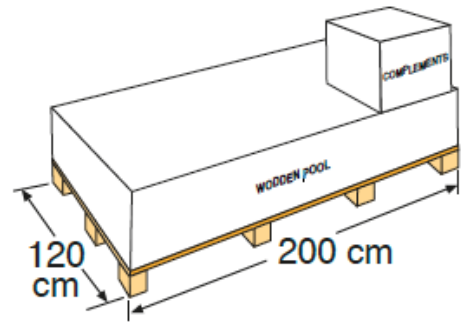

Estructura Structure

Madera – 36 mm
Wood – 36 mm

Liner Liner

PVC – Azul – 50/100
PVC – Blue – 50/100

Perfilería Profiles

Playas: 4: 190 x 3000mm (playa simple)
Edges: 4: 190 x 3000mm (simple edges)

Filtración Filtration

Solera de hormigón opcional
Optional concrete slab

PALETIZADO 1 PALLET 1

Unidades Units	1
Medida madera Wood Size /Medida complemento Complement Size	200 X 120 X 60 cm / 47 X 30 X 70 cm
Volumen Volume	1,44 m ³
Peso Weight	215 kg