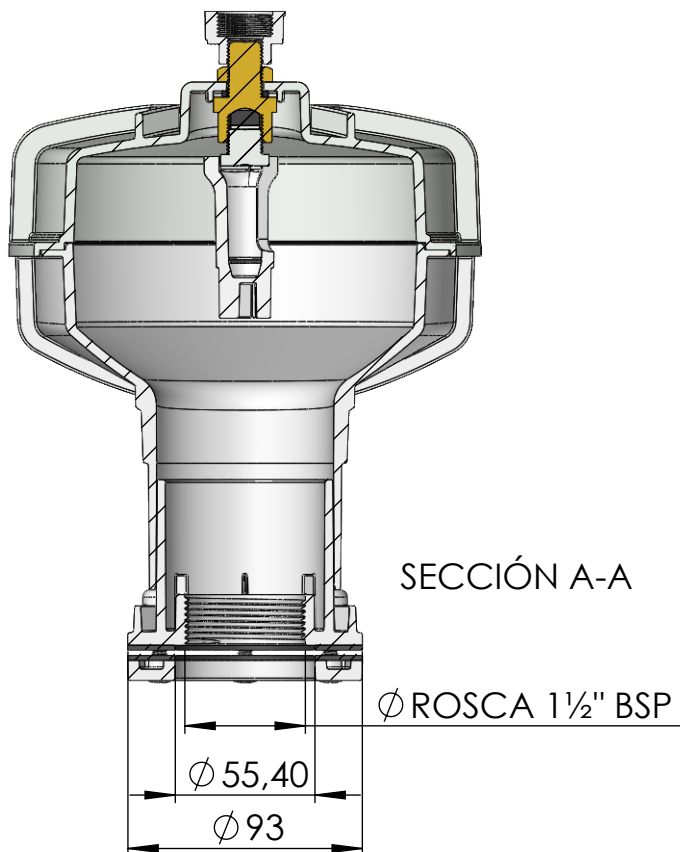

CODIGO / CODE: 59983

DESCRIPCION: NICHOPISCINA PREFABRICADA - LUMIPLUS MINI V3

DESCRIPTION: MINI NICHE FOR PREFAB. POOLS - LUMIPLUS MINI V3

DIMENSIONES TROQUEL

Nota: Unidades en mm  
Note: Units in mm