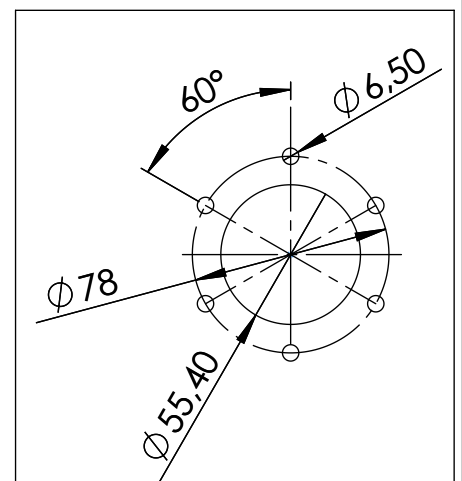

CODIGO / CODE: 59983

DESCRIPCION: NICHOPISCINA PREFABRICADA - LUMIPLUS MINI V3

DESCRIPTION: MINI NICHE FOR PREFAB. POOLS - LUMIPLUS MINI V3

DIMENSIONES TROQUEL

Nota: Unidades en mm  
Note: Units in mm