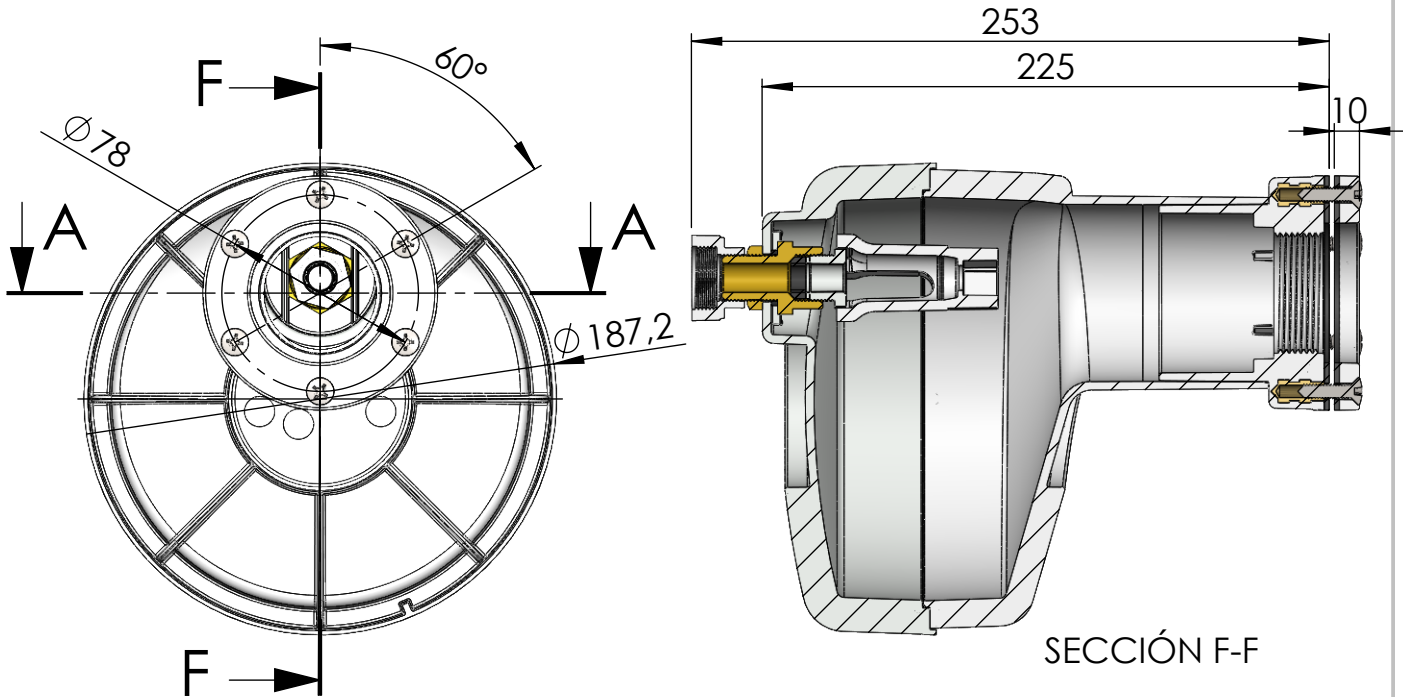

CODIGO / CODE: 59983

DESCRIPCION: NICHOPISCINA PREFABRICADA - LUMIPLUS MINI V3

DESCRIPTION: MINI NICHE FOR PREFAB. POOLS - LUMIPLUS MINI V3

DIMENSIONES TROQUEL

Nota: Unidades en mm  
Note: Units in mm