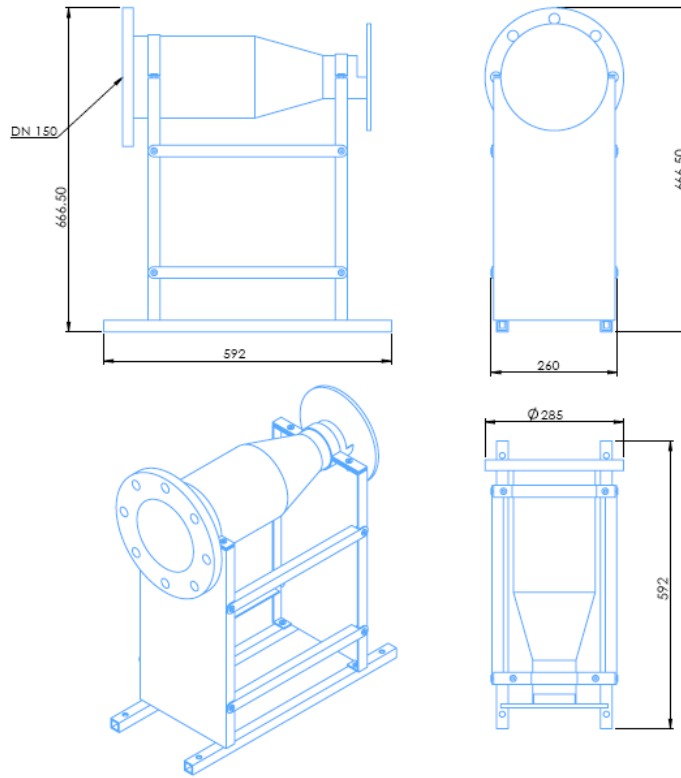

La taille de l'effet « Water Screen » (Écran d'eau) est approprié pour la projection en format standard panoramique HDTV (16:9).

La combinaison de cet élément décoratif avec un projecteur vidéo ou un projecteur laser aura un effet visuellement plus impressionnant et complet.

The combination of this decorative feature with a video or laser projector will create a visually impressive effect.

WATER SCREEN

Code / Code: 66550

Dimensions (L x l x H) [mm]	592 x 285 x 667	Dimensions (L x W x H) [mm]	592 x 285 x 667
Connexion d'entrée	Bride DN150	Inlet connection	Flange DN150
Fourchette mesures écran [m]	24 x 8 - 48 x 16	Screen dimensions range [m]	24 x 8 - 48 x 16
Fourchette débit [m ³ /h]	110 - 260	Flow range [m ³ /h]	110 - 260
Fourchette pression [bar]	6 - 12	Pressure range [bar]	6 - 12
Profondeur maximum eau [mm]	500	Maximum water depth [mm]	500
Matériau	Acier inoxydable 316	Material	Stainless steel 316
Poids [kg]	80	Weight [kg]	80

DIMENSIONS
DIMENSIONS

Code / Code: 66550

EXEMPLES
EXAMPLES