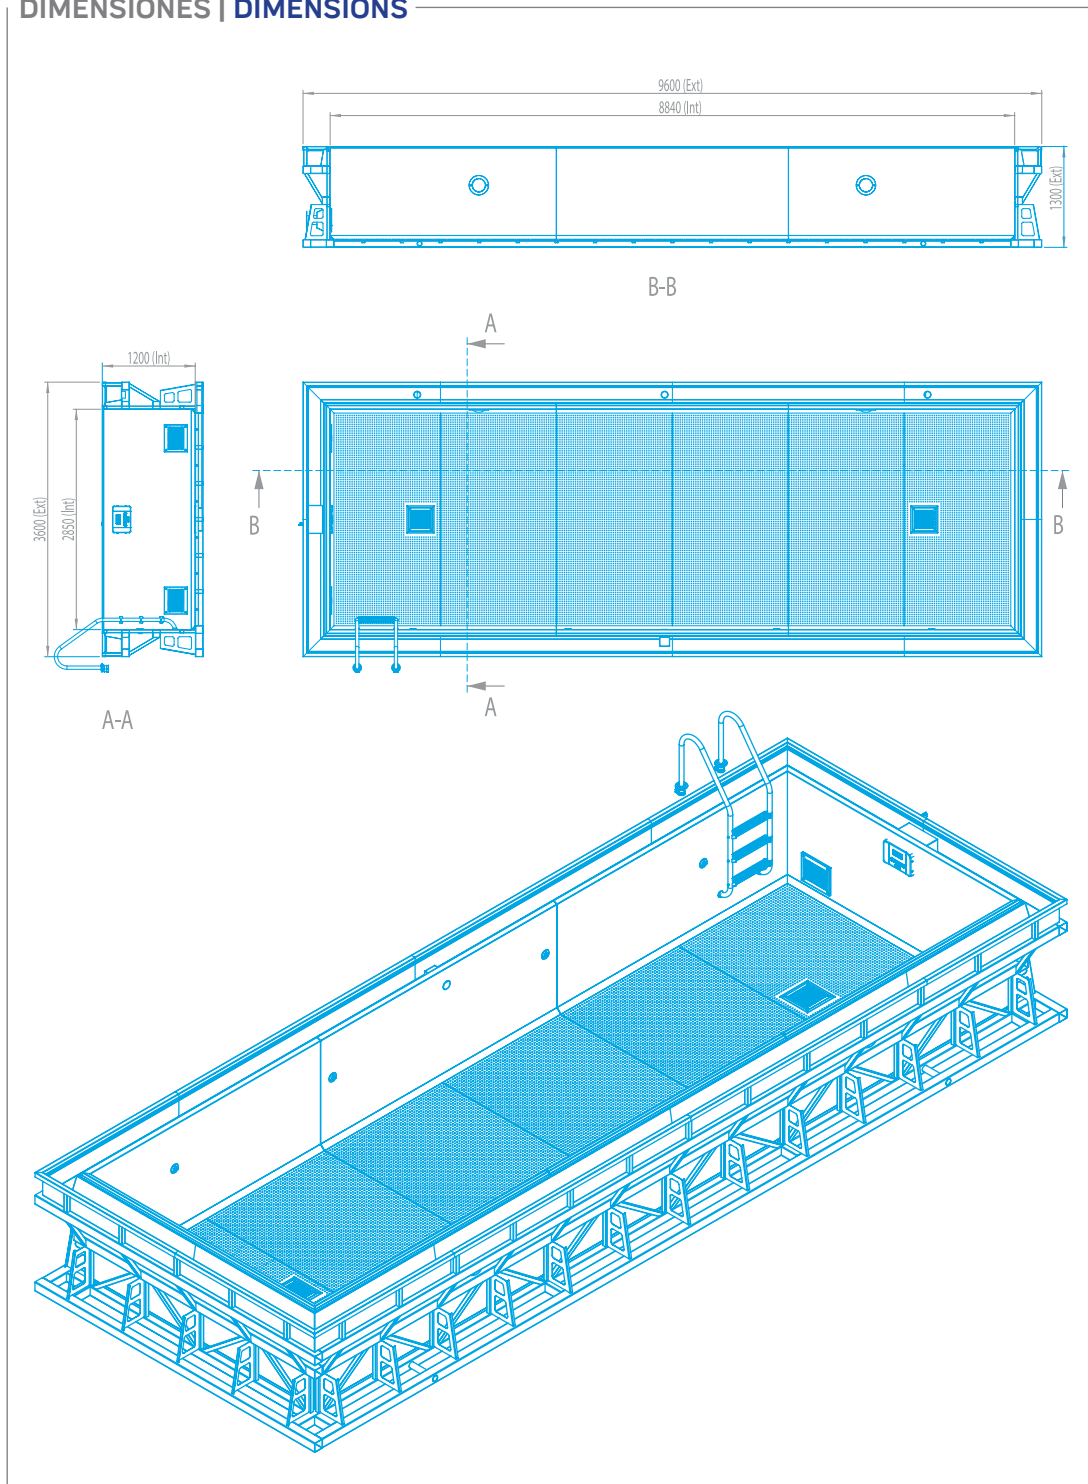

# S P O R T - 7 1 5 1 5

PISCINAS EN INOX CON REBOSADERO · STAINLESS STEEL POOL WITH OVERFLOW

9 x 3 x 1,2 m

## DIMENSIONES | DIMENSIONS