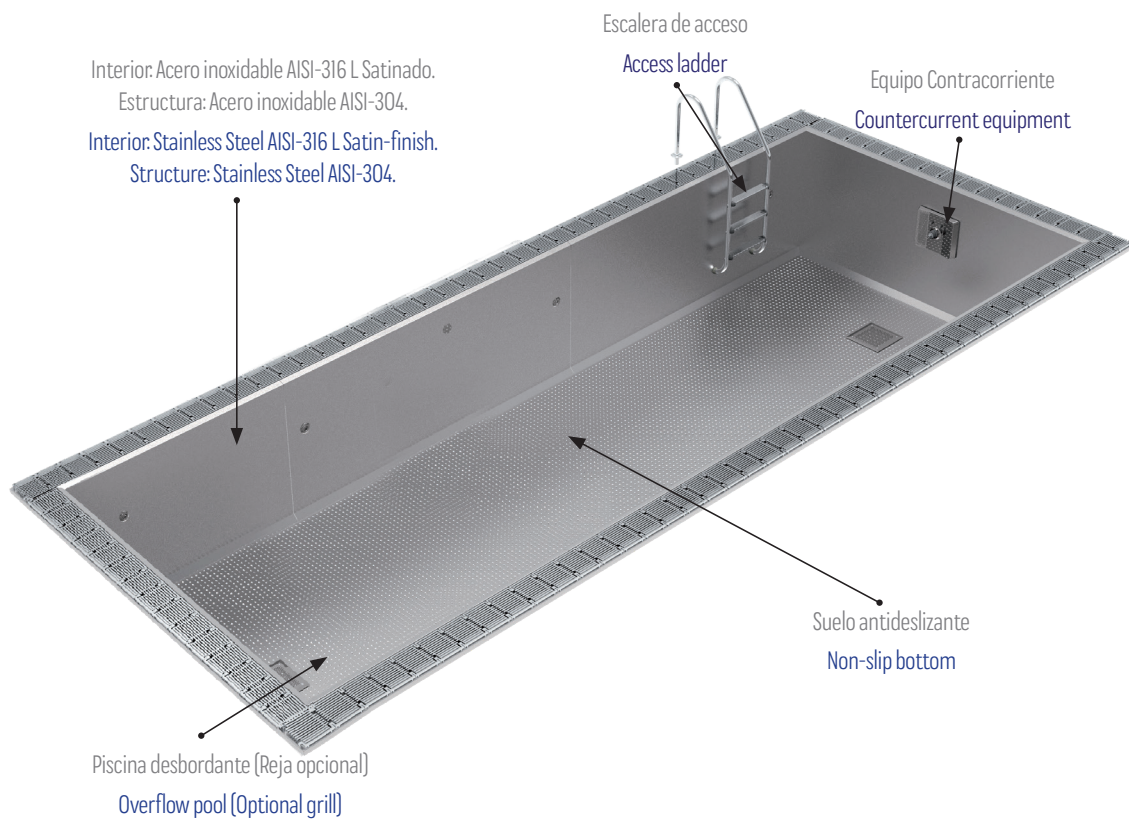

## PISCINAS EN INOX CON REBOSADERO · STAINLESS STEEL POOL WITH OVERFLOW

9 x 3 x 1,2 m

Piscina de 9x3x1,2 m, fabricada en una **única pieza** de acero inoxidable con espesor de 2 mm.

Incorpora potentes proyectores de LED y opcionalmente se ofrece una elegante rejilla a elegir entre diferentes materiales.

Incluye una **pre-instalación hidráulica** que facilita tanto su conexión como su instalación, sin obras.

Integra un equipo contracorriente accionado desde la misma piscina, haciéndola más versátil para disfrutar de la natación.

9x3x1.2 m size pool, made in a **single piece** of stainless steel with thickness of 2 mm.

It incorporates powerful LED projectors and optionally available with an elegant grille to choose between different finishes.

**Hydraulic pre-installation** included, ready to connect and install, without building work.

It integrates a countercurrent equipment powered it up from itself, doing the pool more versatile to enjoy of swimming.