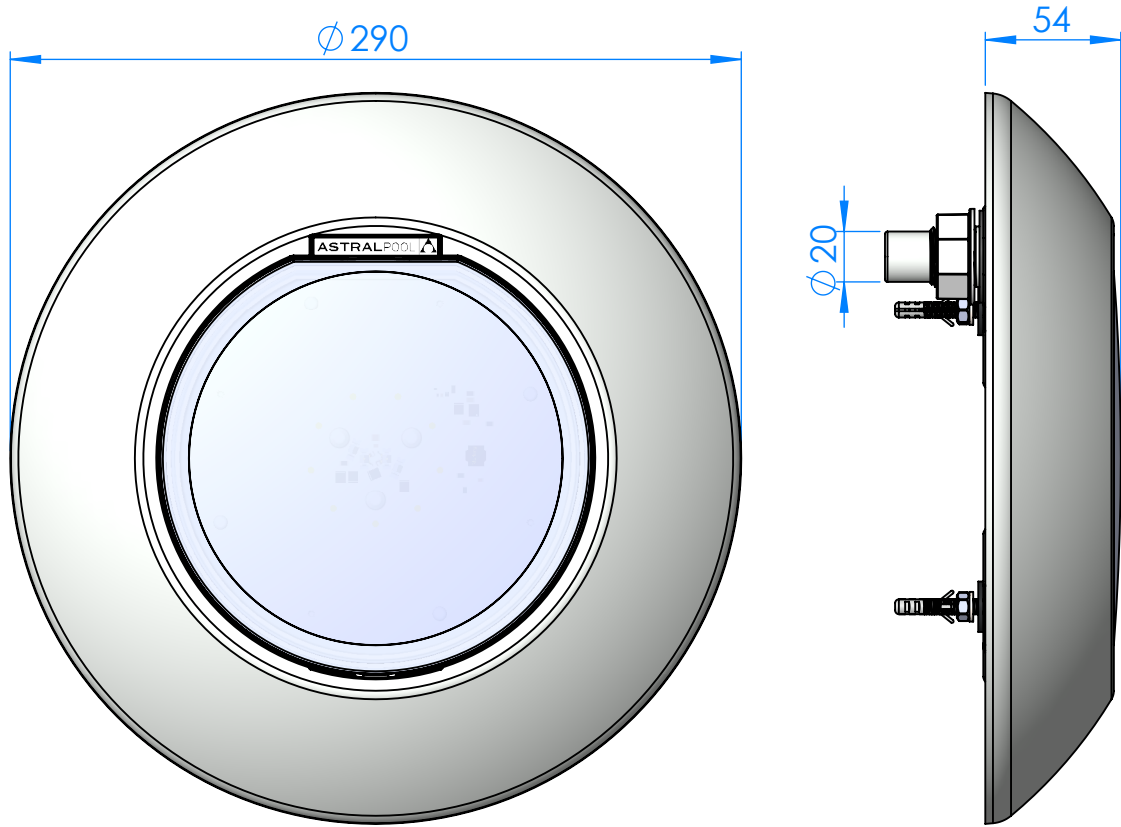

CÓDIGO / CODE: **71215**
DESCRIPCIÓN: **FLEXISLIM W + PUNTO DE LUZ V1 W 24VDC**
DESCRIPTION: **W FLEXISLIM + V1 W 24VDC SPOTLIGHT**

Nota: Unidades en mm
Note: Units in mm