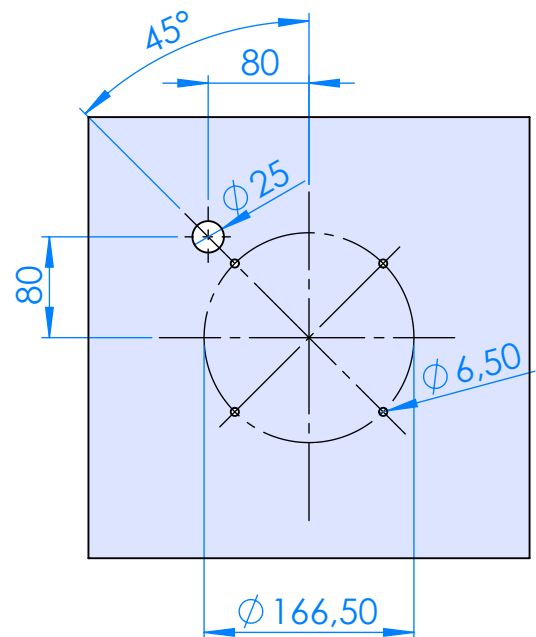

CÓDIGO / CODE: **71215**
DESCRIPCIÓN: **FLEXISLIM W + PUNTO DE LUZ V1 W 24VDC**
DESCRIPTION: **W FLEXISLIM + V1 W 24VDC SPOTLIGHT**

Nota: Unidades en mm
Note: Units in mm