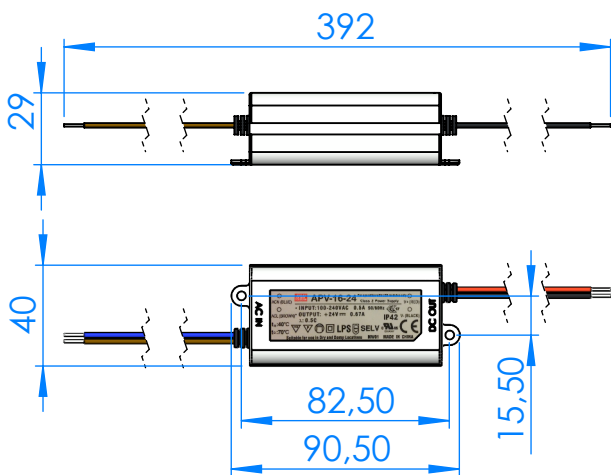

CÓDIGO / CODE: **71215**
DESCRIPCIÓN: **FLEXISLIM W + PUNTO DE LUZ V1 W 24VDC**
DESCRIPTION: **W FLEXISLIM + V1 W 24VDC SPOTLIGHT**

Nota: Unidades en mm
Note: Units in mm