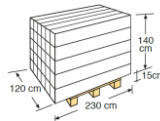

40L

SSP40

DUCHA SOLAR de PVC con **grifo lavapiés** DOCCIA SOLARE in PVC con **rubinetto per pediluvio**

MEDIDA MISURA
34 X 26,6 X 220 cm

CAPACIDAD CAPACITÀ
40l

FORMA FORMA
Redonda
Rotonda

PESO PESO
12,600 Kg

ENVASE IMBALLAGGIO

PALETIZADO PALLET

TIPO TIPO
Caja de cartón
Scatola

MEDIDAS MISURA
232 x 28 x 20 cm

PESO PESO
2,30 Kg

VOLUMEN VOLUME
0,13 m³

TIPO TIPO
Pallet

MEDIDAS MISURA
232 x 120 x 155 cm

PESO PESO
467 Kg

VOLUMEN VOLUME
6,07 m³

UNIDADES UNITÁ
30 box x palet

GARANTÍA GARANZIA

*Salvo ampliación de garantía dependiendo del país.

*Ad eccezione dell'estensione della garanzia a seconda del paese.