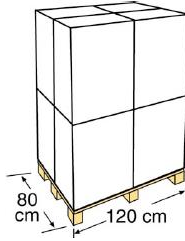

Codice articolo	FS400
Descrizione	Filtro a sabbia 6 m <sup>3</sup> valvola a 5 vie
Misura / Peso	59 x 40 x 71 cm / 10,6 Kg
Portata	6 m <sup>3</sup> /h
Velocità di filtrazione	47,7 m <sup>3</sup> /h/m <sup>2</sup>
Ø Filtro	Ø 400 mm
Potenza/Voltaggio	230 W/ 230 V 50 HZ
Vie	5
Capienza serbatoio	±40 Kg
Granulometria sabbia	0,4 - 0,8 mm
Pressione massima	0,8 Bar
Ø Raccordi	Ø 38 mm

## EMBALLAGE IMBALLAGGIO

Type Tipo	Box/ Scatola
Unité Unità	1
Mesure Misura	43 x 49 x 74 cm
Volume Volume	0,15 m <sup>3</sup>
Poids Peso	12,2 kg

## MIS SUR PALETTE PALLET

Type Tipo	Européen / Europeo
Unité Unità	8 und/pallet
Mesure Misura	120 X 84 X 161 cm
Distribution pallet / Composizione pallet	2 couches/strati x 4 emballage/Imballi: 8
Volume Volume	1,622 m <sup>3</sup>
Poids Peso	120,60 kg